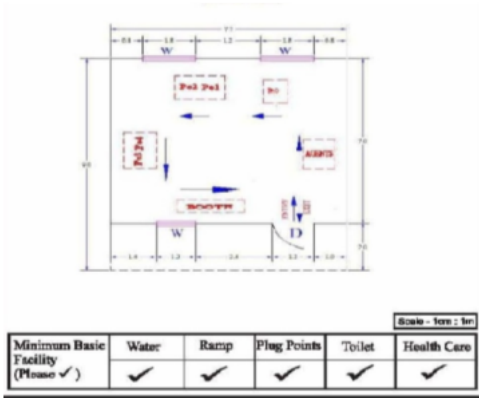

Cad View

Key MAP View