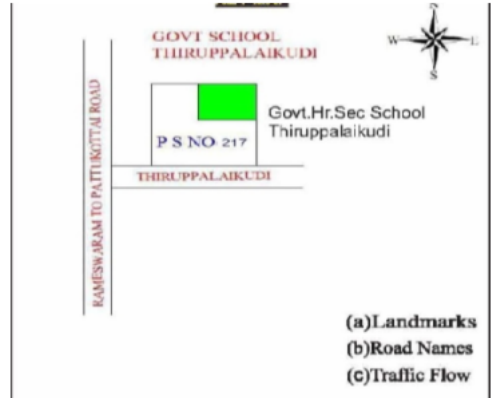

Cad View

Key MAP View