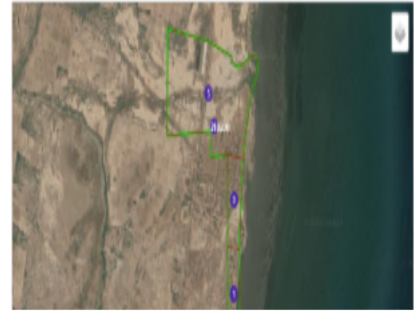

Google Map View