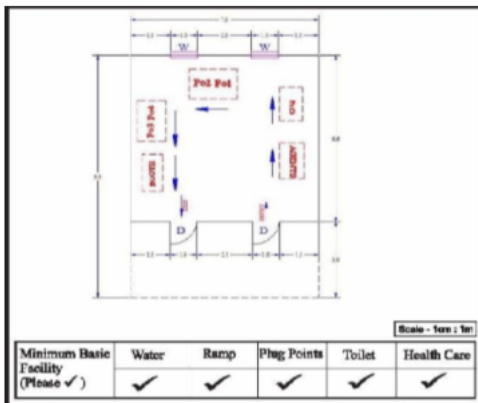

Google Map View

Polling Station Building Front View

Polling Station Front View

Cad View

Key MAP View

1 பெயர் : ஆதிரை மன்னன் - தந்தையின் பெயர்: நளாயினி - வீட்டு எண் : 1 வயது : 46 பாலினம் : ஆண்	STG1156371 Photo is available	2 பெயர் : முனியதேவி - கணவர் பெயர்: மனிஸ்வரன் - வீட்டு எண் : 1 வயது : 42 பாலினம் : பெண்	STG0667360 Photo is available	3 பெயர் : செந்துார்செல்வி - கணவர் பெயர்: சமயலிங்கம் - வீட்டு எண் : 1 வயது : 41 பாலினம் : பெண்	STG1024314 Photo is available
4 பெயர் : முருகன் - தந்தையின் பெயர்: இலங்கை - வீட்டு எண் : 1 வயது : 41 பாலினம் : ஆண்	STG0915249 Photo is available	5 பெயர் : காளிஸ்வரி - கணவர் பெயர்: ஜெயலிங்கம் - வீட்டு எண் : 1 வயது : 40 பாலினம் : பெண்	STG0454876 Photo is available	6 பெயர் : காளிஸ்வரன் - தந்தையின் பெயர்: காளியப்பா - வீட்டு எண் : 1 வயது : 39 பாலினம் : ஆண்	STG1024223 Photo is available
7 பெயர் : நாகப்பா - தந்தையின் பெயர்: முத்துராமலிங்கம் - வீட்டு எண் : 1 வயது : 36 பாலினம் : ஆண்	STG1024272 Photo is available	8 பெயர் : ராஜ்குமார் - தந்தையின் பெயர்: ராஜகுமார் - வீட்டு எண் : 1 வயது : 36 பாலினம் : ஆண்	STG0455105 Photo is available	9 பெயர் : வீரசெல்வம் - தந்தையின் பெயர்: ராகவன் - வீட்டு எண் : 1 வயது : 36 பாலினம் : ஆண்	STG0729954 Photo is available
10 பெயர் : சமயகுமார் - தந்தையின் பெயர்: சமயகண்ணன் - வீட்டு எண் : 1 வயது : 34 பாலினம் : ஆண்	STG0379990 Photo is available	11 பெயர் : இலங்கைராணி - தந்தையின் பெயர்: கெங்கைகரையான் - வீட்டு எண் : 1 வயது : 33 பாலினம் : பெண்	STG1024207 Photo is available	12 பெயர் : பொன்னரைச் செல்வி - கணவர் பெயர்: வீமராஜ் - வீட்டு எண் : 1 வயது : 32 பாலினம் : பெண்	STG1368653 Photo is available
13 பெயர் : அமுல்ராஜ் - தந்தையின் பெயர்: கட்டையன் - வீட்டு எண் : 1 வயது : 28 பாலினம் : ஆண்	STG1322858 Photo is available	14 பெயர் : காளி சுமித்ரா - தந்தையின் பெயர்: சின்னப்பா - வீட்டு எண் : 1 வயது : 28 பாலினம் : பெண்	STG1368679 Photo is available	15 பெயர் : சீதாலெட்சுமி தந்தையின் பெயர்: அழகர் வீட்டு எண் : 1 வயது : 28 பாலினம் : பெண்	STG1473636 Photo is available
16 பெயர் : சமய வினிதா - தந்தையின் பெயர்: சமயமுத்து - வீட்டு எண் : 1 வயது : 27 பாலினம் : பெண்	STG1393529 Photo is available	17 பெயர் : காளிதர்ஷீன் தந்தையின் பெயர்: காளியப்பன் வீட்டு எண் : 1 வயது : 22 பாலினம் : ஆண்	STG2559508 Photo is available	18 பெயர் : ஸ்ரீதேவி - கணவர் பெயர்: காளிஸ்வரன் - வீட்டு எண் : 1-1 வயது : 39 பாலினம் : பெண்	STG1220599 Photo is available
19 பெயர் : சமயசித்ரா - கணவர் பெயர்: சரத்குமார் - வீட்டு எண் : 1-1 வயது : 33 பாலினம் : பெண்	STG1220607 Photo is available	20 பெயர் : முத்து காமாட்சி தந்தையின் பெயர்: அஞ்சமணி வீட்டு எண் : 1/22 வயது : 30 பாலினம் : பெண்	STG2338804 Photo is available	21 பெயர் : மலைச்செல்வி - தந்தையின் பெயர்: குப்பையா - வீட்டு எண் : 1-122 வயது : 39 பாலினம் : பெண்	STG0729343 Photo is available
22 பெயர் : நந்தினி - தந்தையின் பெயர்: காளிதாஸ் - வீட்டு எண் : 1-126 வயது : 33 பாலினம் : பெண்	STG1173822 Photo is available	23 பெயர் : நளா கனி - கணவர் பெயர்: காளியப்பன் - வீட்டு எண் : 1-133 வயது : 29 பாலினம் : பெண்	STG1368687 Photo is available	24 பெயர் : சத்தீஸ்வரி தந்தையின் பெயர்: புவனேஸ்வரன் வீட்டு எண் : 1/140 வயது : 22 பாலினம் : பெண்	STG2511582 Photo is available
25 பெயர் : செல்வகுமார் - தந்தையின் பெயர்: தேசீங் - வீட்டு எண் : 1-190 வயது : 46 பாலினம் : ஆண்	STG0666891 Photo is available	26 பெயர் : சோபி கிருஷ்ணன் தந்தையின் பெயர்: மலைசிங்கம் வீட்டு எண் : 1/190 வயது : 20 பாலினம் : ஆண்	STG2663292 Photo is available	27 பெயர் : கங்குலி தந்தையின் பெயர்: பாலு வீட்டு எண் : 1/194 வயது : 22 பாலினம் : ஆண்	STG2518538 Photo is available
28 பெயர் : சமய வள்ளி - கணவர் பெயர்: தேவராஜன் - வீட்டு எண் : 2 வயது : 43 பாலினம் : பெண்	STG1094986 Photo is available	29 பெயர் : திருச்செல்வம் - தந்தையின் பெயர்: ரவி - வீட்டு எண் : 2-114 வயது : 46 பாலினம் : ஆண்	STG1173863 Photo is available	30 பெயர் : விசாலி - கணவர் பெயர்: வீரமுத்து - வீட்டு எண் : 3-80 வயது : 28 பாலினம் : பெண்	STG1220649 Photo is available