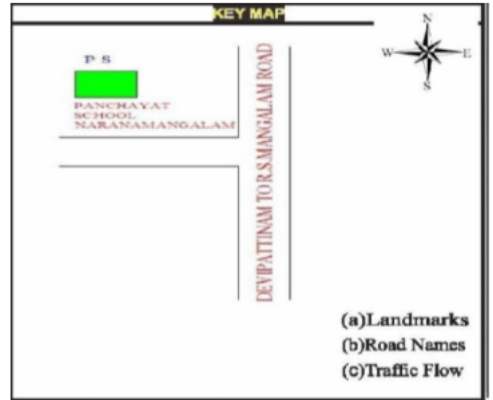

Polling Station Building Front View

Polling Station Front View

Cad View

Key MAP View

1 பெயர் : காளிமுத்து - கணவர் பெயர்: காசி - வீட்டு எண் : 1 வயது : 78 பாலினம் : பெண்	STG1668169 Photo is available	2 பெயர் : கணேசன் - தந்தையின் பெயர்: கருப்பையா - வீட்டு எண் : 1 வயது : 71 பாலினம் : ஆண்	FXJ1173145 Photo is available	3 பெயர் : நாகவள்ளி - கணவர் பெயர்: கணேசன் - வீட்டு எண் : 1 வயது : 58 பாலினம் : பெண்	STG1668177 Photo is available
4 பெயர் : முனியாண்டி - தந்தையின் பெயர்: காளிமுத்தன் - வீட்டு எண் : 1 வயது : 49 பாலினம் : ஆண்	FXJ1852441 Photo is available	5 பெயர் : சத்தியப்பிரியா - கணவர் பெயர்: மணிமாறன் - வீட்டு எண் : 1-1 வயது : 39 பாலினம் : பெண்	STG0119594 Photo is available	6 பெயர் : முருகேசன் தந்தையின் பெயர்: பெரியசாமி வீட்டு எண் : 1/3 வயது : 55 பாலினம் : ஆண்	STG1526185 Photo is available
7 பெயர் : அனுராதா கணவர் பெயர்: தியாகராஜன் வீட்டு எண் : 1/3 வயது : 30 பாலினம் : பெண்	STG1507847 Photo is available	8 பெயர் : சும்மிதா - தந்தையின் பெயர்: முருகேசன் - வீட்டு எண் : 1-3 வயது : 29 பாலினம் : பெண்	STG1258128 Photo is available	9 பெயர் : ஐஸ்வரியா தந்தையின் பெயர்: லோகநாதன் வீட்டு எண் : 1-11 வயது : 23 பாலினம் : பெண்	STG2447753 Photo is available
10 பெயர் : திருமுருகன் - தந்தையின் பெயர்: இளமாறன் - வீட்டு எண் : 1-13 வயது : 28 பாலினம் : ஆண்	STG1333210 Photo is available	11 பெயர் : பிரபு - தந்தையின் பெயர்: குப்புச்சாமி - வீட்டு எண் : 1-15 வயது : 37 பாலினம் : ஆண்	STG1124932 Photo is available	12 பெயர் : இருளேஸ்வரன் தந்தையின் பெயர்: ராமு வீட்டு எண் : 1/18 வயது : 33 பாலினம் : ஆண்	STG2596856 Photo is available
13 பெயர் : வர்ஷா கணவர் பெயர்: இருளேஸ்வரன் வீட்டு எண் : 1/18 வயது : 20 பாலினம் : பெண்	STG2801959 Photo is available	14 பெயர் : பூங்குன்றன் - தந்தையின் பெயர்: அங்குசாமி - வீட்டு எண் : 1-20 வயது : 53 பாலினம் : ஆண்	STG1333038 Photo is available	15 பெயர் : அபிகரன் தந்தையின் பெயர்: பாண்டி வீட்டு எண் : 1-22 வயது : 26 பாலினம் : ஆண்	STG1436864 Photo is available
16 பெயர் : விஷ்வா தந்தையின் பெயர்: பாண்டி வீட்டு எண் : 1/22 வயது : 21 பாலினம் : ஆண்	STG2598951 Photo is available	17 பெயர் : சரண்யா - கணவர் பெயர்: முத்துச்சாமி - வீட்டு எண் : 1-23 வயது : 33 பாலினம் : பெண்	STG1333202 Photo is available	18 பெயர் : ஐஸ்வர்யா - கணவர் பெயர்: சுரேஷ் - வீட்டு எண் : 1-23 வயது : 28 பாலினம் : பெண்	STG1333194 Photo is available
19 பெயர் : சூரியா தந்தையின் பெயர்: ராஜ்குமார் வீட்டு எண் : 1-25 வயது : 23 பாலினம் : ஆண்	STG2447860 Photo is available	20 பெயர் : பகவதி தந்தையின் பெயர்: ராஜ்குமார் வீட்டு எண் : 1/25 வயது : 21 பாலினம் : பெண்	STG2680080 Photo is available	21 பெயர் : சுதர்சன் தந்தையின் பெயர்: இளமாறன் வீட்டு எண் : 1/35 வயது : 26 பாலினம் : ஆண்	STG2321990 Photo is available
22 பெயர் : முனியசாமி - தந்தையின் பெயர்: இராமசாமி - வீட்டு எண் : 2 வயது : 75 பாலினம் : ஆண்	STG1668185 Photo is available	23 பெயர் : ஜெயக்குமார் - தந்தையின் பெயர்: சுப்பிரமணி - வீட்டு எண் : 2 வயது : 46 பாலினம் : ஆண்	STG0340158 Photo is available	24 பெயர் : புஷ்பகலா கணவர் பெயர்: ஜெயகுமார் வீட்டு எண் : 2 வயது : 38 பாலினம் : பெண்	STG2388916 Photo is available
25 பெயர் : பாலகிருஷ்ணன் - தந்தையின் பெயர்: ராமசாமி - வீட்டு எண் : 3-12C வயது : 68 பாலினம் : ஆண்	STG1124957 Photo is available	26 பெயர் : மேனகா - தந்தையின் பெயர்: காளிமுத்தன் - வீட்டு எண் : 4 வயது : 49 பாலினம் : பெண்	FXJ1852631 Photo is available	27 பெயர் : சுப்புலெட்சுமி - கணவர் பெயர்: தர்மராஜன் - வீட்டு எண் : 4-40 வயது : 34 பாலினம் : பெண்	STG1323351 Photo is available
28 பெயர் : தமயந்தி - கணவர் பெயர்: கணேசன் - வீட்டு எண் : 5 வயது : 66 பாலினம் : பெண்	STG1668201 Photo is available	S 29 பெயர் : சுடீதா - கணவர் பெயர்: பாலாஜி - வீட்டு எண் : 5-64 வயது : 34 பாலினம் : பெண்	STG1323369 Photo is available	30 பெயர் : மாதவன் - தந்தையின் பெயர்: கோவிந்தசாமி - வீட்டு எண் : 6 வயது : 76 பாலினம் : ஆண்	STG1668219 Photo is available