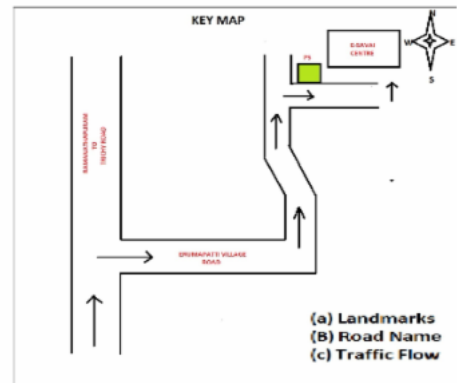

### 4. வாக்காளர்களின் எண்ணிக்கை

தொடங்கும் வரிசை எண்	முடியும் வரிசை எண்.	நிகர வாக்காளர்களின் எண்ணிக்கை			
		ஆண்	பெண்	மூன்றாம் பாலினம்	மொத்தம்
1	657	331	324	0	655

கையொப்பம்

Nazri Naksha

Google Map View

Polling Station Building Front View

Polling Station Front View

Cad View

Key MAP View

சட்டமன்றத் தொகுதியின் எண் மற்றும் பெயர் : 210-திருவாடானை  
பிரிவு எண் மற்றும் பெயர் 1-பாண்டமங்களம் (வ.கி) மற்றும் (உ), பாண்டமங்களம் (வார்டு 1)

பாகம் எண் : 235