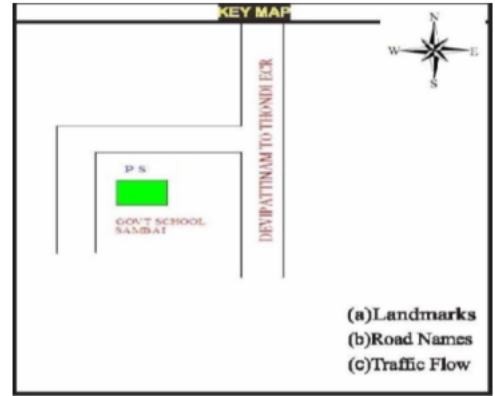

Google Map View

Polling Station Building Front View

Polling Station Front View

Cad View

Key MAP View

1 பெயர் : பானுமதி - கணவர் பெயர்: கணேசன் - வீட்டு எண் : 1 வயது : 66 பாலினம் : பெண் Photo is available	STG1687458	2 பெயர் : காளியம்மாள் - கணவர் பெயர்: முனியசாமி - வீட்டு எண் : 1 வயது : 45 பாலினம் : பெண் Photo is available	FXJ4047940	3 பெயர் : லெட்சுமி - தந்தையின் பெயர்: கணேசன் - வீட்டு எண் : 1 வயது : 44 பாலினம் : பெண் Photo is available	FXJ1850163
4 பெயர் : முனியசாமி - தந்தையின் பெயர்: கணேசன் - வீட்டு எண் : 1 வயது : 43 பாலினம் : ஆண் Photo is available	FXJ3820503	5 பெயர் : முனியசாமி தந்தையின் பெயர்: கணேசன் வீட்டு எண் : 1 வயது : 40 பாலினம் : ஆண் Photo is available	STG2738169	6 பெயர் : பன்னீர்செல்வம் - தந்தையின் பெயர்: மாரிமுத்து - வீட்டு எண் : 1 வயது : 34 பாலினம் : ஆண் Photo is available	STG0542019
7 பெயர் : பிரித்திகா தந்தையின் பெயர்: வடிவேல் வீட்டு எண் : 1/20 வயது : 21 பாலினம் : பெண் Photo is available	STG2738185	8 பெயர் : நவநீத கிருஷ்ணன் - தந்தையின் பெயர்: ராமமூர்த்தி - வீட்டு எண் : 1-65 வயது : 29 பாலினம் : ஆண் Photo is available	STG1125244	9 பெயர் : கிருஷ்ணவேணி - கணவர் பெயர்: வைத்தியநாதன் - வீட்டு எண் : 1-72 வயது : 32 பாலினம் : பெண் Photo is available	STG0916494
10 பெயர் : முனியசாமி - தந்தையின் பெயர்: கருப்பையா - வீட்டு எண் : 1-75 வயது : 44 பாலினம் : ஆண் Photo is available	STG0781666	11 பெயர் : சுகன்யா தந்தையின் பெயர்: பாலு வீட்டு எண் : 1/161 வயது : 31 பாலினம் : பெண் Photo is available	STG2603033	12 பெயர் : நாகு - தந்தையின் பெயர்: கருப்பையா - வீட்டு எண் : 2 வயது : 66 பாலினம் : ஆண் Photo is available	FXJ1170034
13 பெயர் : நாகவள்ளி - கணவர் பெயர்: நாகு - வீட்டு எண் : 2 வயது : 56 பாலினம் : பெண் Photo is available	STG1687466	14 பெயர் : அமுதா - தந்தையின் பெயர்: சந்திரன் - வீட்டு எண் : 2 வயது : 37 பாலினம் : பெண் Photo is available	FXJ4047924	15 பெயர் : சந்திரபோஸ் - தந்தையின் பெயர்: நாகசாமி - வீட்டு எண் : 2-24 வயது : 42 பாலினம் : ஆண் Photo is available	FXJ1506849
16 பெயர் : கவிதா - கணவர் பெயர்: முனியசாமி - வீட்டு எண் : 2-61 வயது : 31 பாலினம் : பெண் Photo is available	STG0781534	17 பெயர் : முனிஸ்வரன் - தந்தையின் பெயர்: ராஜேந்திரன் - வீட்டு எண் : 2-69A வயது : 30 பாலினம் : ஆண் Photo is available	STG0916734	18 பெயர் : வள்ளி - கணவர் பெயர்: சீனிமுத்து - வீட்டு எண் : 3 வயது : 76 பாலினம் : பெண் Photo is available	STG1687482
19 பெயர் : தில்லைநாயகம் - தந்தையின் பெயர்: சீனி - வீட்டு எண் : 3 வயது : 46 பாலினம் : ஆண் Photo is available	FXJ1850072	20 பெயர் : நாகம்மாள் - கணவர் பெயர்: தில்லைநாயகம் - வீட்டு எண் : 3 வயது : 44 பாலினம் : பெண் Photo is available	FXJ1549005	21 பெயர் : பாண்டி - தந்தையின் பெயர்: சீனி - வீட்டு எண் : 3 வயது : 43 பாலினம் : ஆண் Photo is available	FXJ1850064
22 பெயர் : முனிஸ்வரி கணவர் பெயர்: கலையரசன் வீட்டு எண் : 3/18ஏ வயது : 26 பாலினம் : பெண் Photo is available	STG2533511	23 பெயர் : சுந்தரி கணவர் பெயர்: ஜீவானந்தம் வீட்டு எண் : 3/31 வயது : 31 பாலினம் : பெண் Photo is available	STG2589174	24 பெயர் : சங்கீதா - கணவர் பெயர்: ஜீவா - வீட்டு எண் : 3-63 வயது : 42 பாலினம் : பெண் Photo is available	STG1186675
25 பெயர் : ஜீவா - தந்தையின் பெயர்: இராமசாமி - வீட்டு எண் : 3-63 வயது : 40 பாலினம் : ஆண் Photo is available	STG1186683	26 பெயர் : பாலமுருகன் - தந்தையின் பெயர்: கோவிந்தராஜ் - வீட்டு எண் : 3/77 வயது : 48 பாலினம் : ஆண் Photo is available	FXJ3820537	27 பெயர் : கவிதா - கணவர் பெயர்: பாலமுருகன் - வீட்டு எண் : 3/77 வயது : 36 பாலினம் : பெண் Photo is available	STG0916890
28 பெயர் : உதயசுவாதிகா தந்தையின் பெயர்: கண்ணன் வீட்டு எண் : 3/94 வயது : 22 பாலினம் : பெண் Photo is available	STG2738599	29 பெயர் : சண்முகம் - தந்தையின் பெயர்: முனியாண்டி - வீட்டு எண் : 4 வயது : 63 பாலினம் : ஆண் Photo is available	STG1687490	30 பெயர் : அம்மாலு - கணவர் பெயர்: சண்முகம் - வீட்டு எண் : 4 வயது : 61 பாலினம் : பெண் Photo is available	FXJ1170661