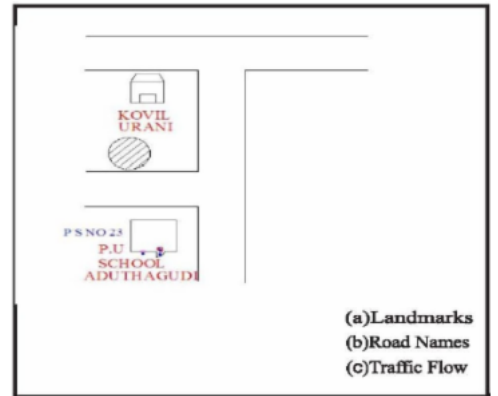

Key MAP View