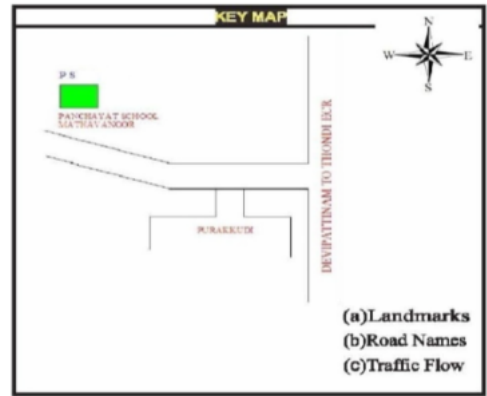

Cad View

Key MAP View