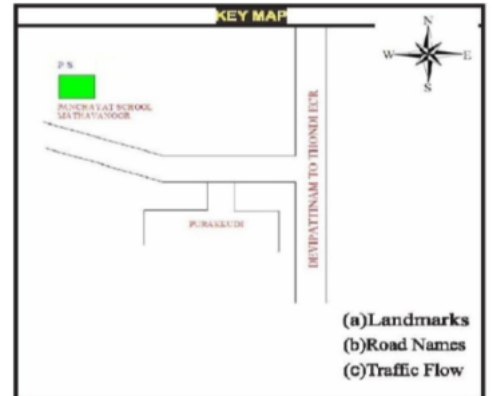

Cad View

Key MAP View