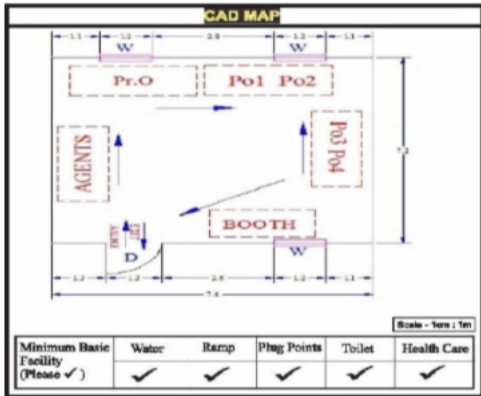

Cad View

Key MAP View