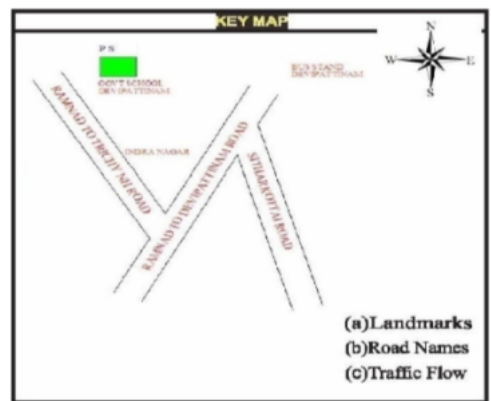

Key MAP View