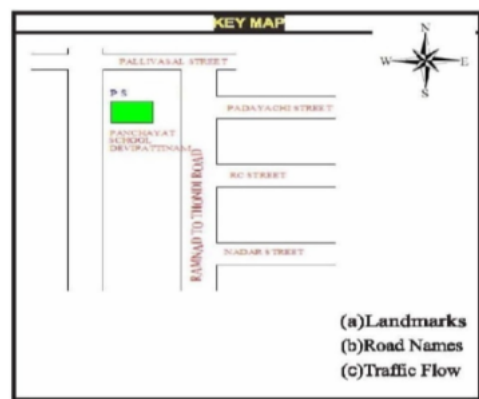

Key MAP View