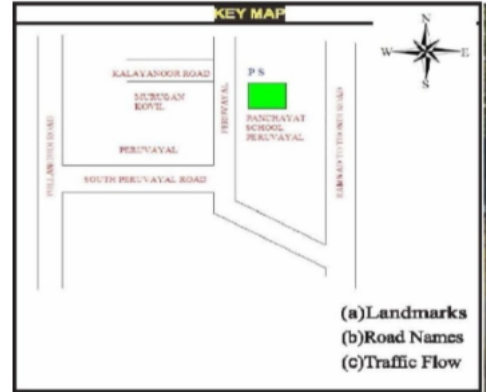

Key MAP View