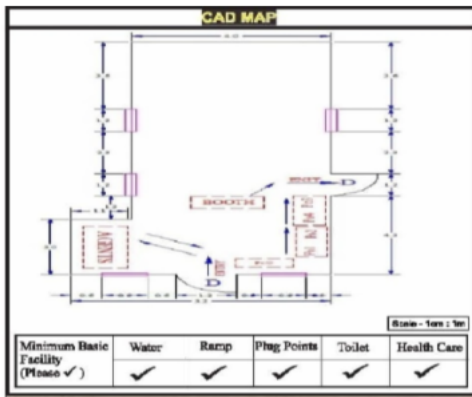

Nazri Naksha

Google Map View

Polling Station Building Front View

Polling Station Front View

Cad View

Key MAP View

1 பெயர் : இராமகிருஷ்ணன் - தந்தையின் பெயர்: சடையாண்டி - வீட்டு எண் : 1-1 வயது : 37 பாலினம் : ஆண் Photo is available	STG0047480	2 பெயர் : சரவணக்கண்ணன் - தந்தையின் பெயர்: சடையாண்டி - வீட்டு எண் : 1-1 வயது : 30 பாலினம் : ஆண் Photo is available	STG0925123	3 பெயர் : உடையான் - தந்தையின் பெயர்: பழனி - வீட்டு எண் : 1-2 வயது : 44 பாலினம் : ஆண் Photo is available	STG0544254
4 பெயர் : மருது பாண்டி தந்தையின் பெயர்: சடையாண்டி வீட்டு எண் : 1-2 வயது : 41 பாலினம் : ஆண் Photo is available	STG2361616	5 பெயர் : தர்மலிங்கம் - தந்தையின் பெயர்: பழனி - வீட்டு எண் : 1-2 வயது : 40 பாலினம் : ஆண் Photo is available	STG0047498	6 பெயர் : முத்துக்குமார் - தந்தையின் பெயர்: பழனி - வீட்டு எண் : 1-2 வயது : 37 பாலினம் : ஆண் Photo is available	STG0047506
7 பெயர் : திவ்யா கணவர் பெயர்: மருதுபாண்டி வீட்டு எண் : 1-2 வயது : 28 பாலினம் : பெண் Photo is available	STG2361566	8 பெயர் : சேது ராஜா தந்தையின் பெயர்: கலைவாணன் வீட்டு எண் : 1-2 வயது : 25 பாலினம் : ஆண் Photo is available	STG1508977	9 பெயர் : லெட்சுமணன் தந்தையின் பெயர்: ஜான் கென்னடி வீட்டு எண் : 1/4-பி வயது : 23 பாலினம் : ஆண் Photo is available	STG2771293
10 பெயர் : ராமு - தந்தையின் பெயர்: ஆறுமுகம் - வீட்டு எண் : 1-5 வயது : 47 பாலினம் : ஆண் Photo is available	STG1126804	11 பெயர் : செளந்திரராஜ் - தாயின் பெயர்: வெள்ளையம்மாள் - வீட்டு எண் : 1/5 வயது : 40 பாலினம் : ஆண் Photo is available	STG0925305	12 பெயர் : முனிஸ்வரன் தந்தையின் பெயர்: முரளி வீட்டு எண் : 1-5 வயது : 24 பாலினம் : ஆண் Photo is available	STG2495893
13 பெயர் : செல்வக்குமார் தந்தையின் பெயர்: முரளி வீட்டு எண் : 1-5 வயது : 22 பாலினம் : ஆண் Photo is available	STG2519551	14 பெயர் : செந்தில்குமார் - தந்தையின் பெயர்: கருப்பையா - வீட்டு எண் : 1-6 வயது : 37 பாலினம் : ஆண் Photo is available	STG0674937	15 பெயர் : கார்த்திக் தந்தையின் பெயர்: கருப்பையா வீட்டு எண் : 1-6 வயது : 29 பாலினம் : ஆண் Photo is available	STG1477603
16 பெயர் : மாதேஷ் தந்தையின் பெயர்: பாலமுருகன் வீட்டு எண் : 1/8பி வயது : 19 பாலினம் : ஆண் Photo is available	STG2752202	17 பெயர் : செல்வக்குமார் - தந்தையின் பெயர்: கணேசன் - வீட்டு எண் : 1-9 வயது : 27 பாலினம் : ஆண் Photo is available	STG1394840	18 பெயர் : பஞ்சவர்ணம் கணவர் பெயர்: மாணிக்கராஜா வீட்டு எண் : 1-9 வயது : 27 பாலினம் : பெண் Photo is available	STG2391704
19 பெயர் : சதீஷ் தந்தையின் பெயர்: கணேசன் வீட்டு எண் : 1-9 வயது : 25 பாலினம் : ஆண் Photo is available	STG1477470	20 பெயர் : முருகேசன் - தந்தையின் பெயர்: குருசாமி - வீட்டு எண் : 1/10 வயது : 58 பாலினம் : ஆண் Photo is available	FXJ4083945	21 பெயர் : பூங்கோதை - கணவர் பெயர்: முருகேசன் - வீட்டு எண் : 1/10 வயது : 56 பாலினம் : பெண் Photo is available	FXJ4083952
22 பெயர் : பாணு - தந்தையின் பெயர்: சரவணகண்ணன் - வீட்டு எண் : 1-10 வயது : 30 பாலினம் : பெண் Photo is available	STG1325125	23 பெயர் : ராஜபாண்டி - தந்தையின் பெயர்: முருகேசன் - வீட்டு எண் : 1/10 வயது : 30 பாலினம் : ஆண் Photo is available	STG0925115	24 பெயர் : பாலாஜி - தந்தையின் பெயர்: முருகேசன் - வீட்டு எண் : 1-10 வயது : 29 பாலினம் : ஆண் Photo is available	STG1307008
25 பெயர் : சதீஸ்குமார் தந்தையின் பெயர்: சரவண கண்ணன் வீட்டு எண் : 1-10 வயது : 28 பாலினம் : ஆண் Photo is available	STG1508969	26 பெயர் : வசந்த குமார் தந்தையின் பெயர்: கணேசன் வீட்டு எண் : 1-10 வயது : 22 பாலினம் : ஆண் Photo is available	STG2508562	27 பெயர் : ஜெயச்சந்திரன் - தந்தையின் பெயர்: செங்கப்பன் - வீட்டு எண் : 1-15 வயது : 44 பாலினம் : ஆண் Photo is available	STG0047522
28 பெயர் : சத்தியா - கணவர் பெயர்: ஜெயச்சந்திரன் - வீட்டு எண் : 1-15 வயது : 36 பாலினம் : பெண் Photo is available	STG0925057	29 பெயர் : சந்தான கணேசன் தந்தையின் பெயர்: வினாங்கர் வீட்டு எண் : 1-17 வயது : 59 பாலினம் : ஆண் Photo is available	STG2361582	30 பெயர் : மல்லிகா கணவர் பெயர்: சந்தான கணேசன் வீட்டு எண் : 1-17 வயது : 55 பாலினம் : பெண் Photo is available	STG2361590