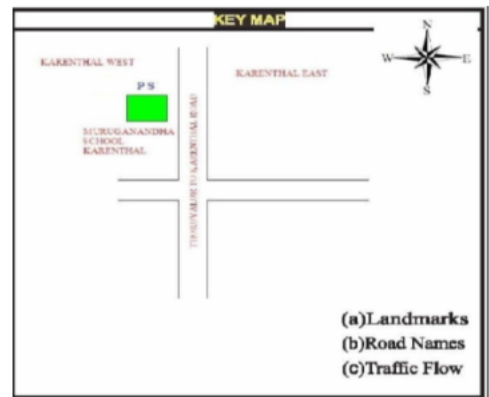

Nazri Naksha

Google Map View

Polling Station Building Front View

Polling Station Front View

Cad View

Key MAP View

1 பெயர் : இராமகிருஷ்ணன் - தந்தையின் பெயர்: சடையாண்டி - வீட்டு எண் : 1-1 வயது : 37 பாலினம் : ஆண் Photo is available	STG0047480	2 பெயர் : சரவணக்கண்ணன் - தந்தையின் பெயர்: சடையாண்டி - வீட்டு எண் : 1-1 வயது : 30 பாலினம் : ஆண் Photo is available	STG0925123	3 பெயர் : உடையான் - தந்தையின் பெயர்: பழனி - வீட்டு எண் : 1-2 வயது : 44 பாலினம் : ஆண் Photo is available	STG0544254
4 பெயர் : மருது பாண்டி தந்தையின் பெயர்: சடையாண்டி வீட்டு எண் : 1-2 வயது : 41 பாலினம் : ஆண் Photo is available	STG2361616	5 பெயர் : தர்மலிங்கம் - தந்தையின் பெயர்: பழனி - வீட்டு எண் : 1-2 வயது : 40 பாலினம் : ஆண் Photo is available	STG0047498	6 பெயர் : முத்துக்குமார் - தந்தையின் பெயர்: பழனி - வீட்டு எண் : 1-2 வயது : 37 பாலினம் : ஆண் Photo is available	STG0047506
7 பெயர் : திவ்யா கணவர் பெயர்: மருதுபாண்டி வீட்டு எண் : 1-2 வயது : 28 பாலினம் : பெண் Photo is available	STG2361566	8 பெயர் : சேது ராஜா தந்தையின் பெயர்: கலைவாணன் வீட்டு எண் : 1-2 வயது : 25 பாலினம் : ஆண் Photo is available	STG1508977	9 பெயர் : லெட்சுமணன் தந்தையின் பெயர்: ஜான் கென்னடி வீட்டு எண் : 1/4-பி வயது : 23 பாலினம் : ஆண் Photo is available	STG2771293
10 பெயர் : ராமு - தந்தையின் பெயர்: ஆறுமுகம் - வீட்டு எண் : 1-5 வயது : 47 பாலினம் : ஆண் Photo is available	STG1126804	11 பெயர் : செளந்திரராஜ் - தாயின் பெயர்: வெள்ளையம்மாள் - வீட்டு எண் : 1/5 வயது : 40 பாலினம் : ஆண் Photo is available	STG0925305	12 பெயர் : முனிஸ்வரன் தந்தையின் பெயர்: முரளி வீட்டு எண் : 1-5 வயது : 24 பாலினம் : ஆண் Photo is available	STG2495893
13 பெயர் : செல்வக்குமார் தந்தையின் பெயர்: முரளி வீட்டு எண் : 1-5 வயது : 22 பாலினம் : ஆண் Photo is available	STG2519551	14 பெயர் : செந்தில்குமார் - தந்தையின் பெயர்: கருப்பையா - வீட்டு எண் : 1-6 வயது : 37 பாலினம் : ஆண் Photo is available	STG0674937	15 பெயர் : கார்த்திக் தந்தையின் பெயர்: கருப்பையா வீட்டு எண் : 1-6 வயது : 29 பாலினம் : ஆண் Photo is available	STG1477603
16 பெயர் : மாதேஷ் தந்தையின் பெயர்: பாலமுருகன் வீட்டு எண் : 1/8பி வயது : 19 பாலினம் : ஆண் Photo is available	STG2752202	17 பெயர் : செல்வக்குமார் - தந்தையின் பெயர்: கணேசன் - வீட்டு எண் : 1-9 வயது : 27 பாலினம் : ஆண் Photo is available	STG1394840	18 பெயர் : பஞ்சவர்ணம் கணவர் பெயர்: மாணிக்கராஜா வீட்டு எண் : 1-9 வயது : 27 பாலினம் : பெண் Photo is available	STG2391704
19 பெயர் : சதீஷ் தந்தையின் பெயர்: கணேசன் வீட்டு எண் : 1-9 வயது : 25 பாலினம் : ஆண் Photo is available	STG1477470	20 பெயர் : முருகேசன் - தந்தையின் பெயர்: குருசாமி - வீட்டு எண் : 1/10 வயது : 58 பாலினம் : ஆண் Photo is available	FXJ4083945	21 பெயர் : பூங்கோதை - கணவர் பெயர்: முருகேசன் - வீட்டு எண் : 1/10 வயது : 56 பாலினம் : பெண் Photo is available	FXJ4083952
22 பெயர் : பாணு - தந்தையின் பெயர்: சரவணகண்ணன் - வீட்டு எண் : 1-10 வயது : 30 பாலினம் : பெண் Photo is available	STG1325125	23 பெயர் : ராஜபாண்டி - தந்தையின் பெயர்: முருகேசன் - வீட்டு எண் : 1/10 வயது : 30 பாலினம் : ஆண் Photo is available	STG0925115	24 பெயர் : பாலாஜி - தந்தையின் பெயர்: முருகேசன் - வீட்டு எண் : 1-10 வயது : 29 பாலினம் : ஆண் Photo is available	STG1307008
25 பெயர் : சதீஸ்குமார் தந்தையின் பெயர்: சரவண கண்ணன் வீட்டு எண் : 1-10 வயது : 28 பாலினம் : ஆண் Photo is available	STG1508969	26 பெயர் : வசந்த குமார் தந்தையின் பெயர்: கணேசன் வீட்டு எண் : 1-10 வயது : 22 பாலினம் : ஆண் Photo is available	STG2508562	27 பெயர் : ஜெயச்சந்திரன் - தந்தையின் பெயர்: செங்கப்பன் - வீட்டு எண் : 1-15 வயது : 44 பாலினம் : ஆண் Photo is available	STG0047522
28 பெயர் : சத்தியா - கணவர் பெயர்: ஜெயச்சந்திரன் - வீட்டு எண் : 1-15 வயது : 36 பாலினம் : பெண் Photo is available	STG0925057	29 பெயர் : சந்தான கணேசன் தந்தையின் பெயர்: வினாங்கர் வீட்டு எண் : 1-17 வயது : 59 பாலினம் : ஆண் Photo is available	STG2361582	30 பெயர் : மல்லிகா கணவர் பெயர்: சந்தான கணேசன் வீட்டு எண் : 1-17 வயது : 55 பாலினம் : பெண் Photo is available	STG2361590