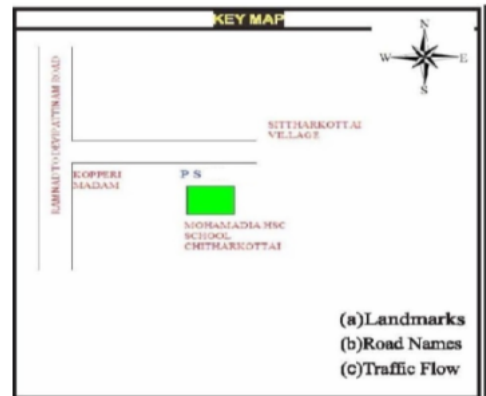

Key MAP View