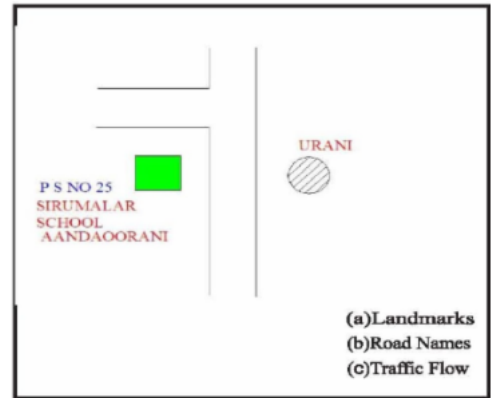

Cad View

Key MAP View