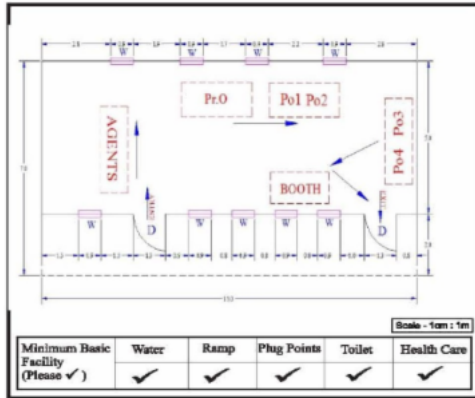

Cad View

Key MAP View