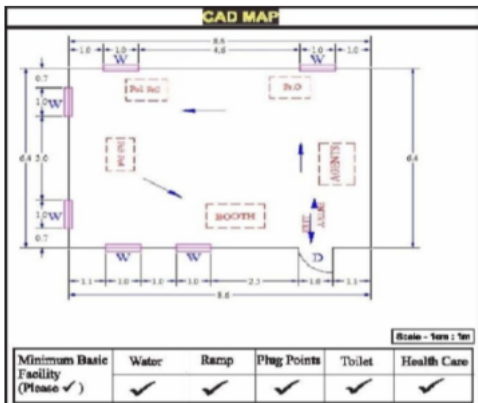

Google Map View

Polling Station Building Front View

Polling Station Front View

Cad View

Key MAP View

1 பெயர் : கல்யாணி - தந்தையின் பெயர்: பாலாரூ - வீட்டு எண் : 1 வயது : 54 பாலினம் : ஆண் Photo is available	STG0545830	2 பெயர் : பாலம்மாள் - கணவர் பெயர்: கல்யாணி - வீட்டு எண் : 1 வயது : 52 பாலினம் : பெண் Photo is available	STG0545822	3 பெயர் : செல்வி - கணவர் பெயர்: முருகராஜ் - வீட்டு எண் : 1 வயது : 46 பாலினம் : பெண் Photo is available	FXJ1455658
4 பெயர் : முத்துமாரி - கணவர் பெயர்: அறிவழகன் - வீட்டு எண் : 1-19 வயது : 41 பாலினம் : பெண் Photo is available	STG1030675	5 பெயர் : அமுதா - கணவர் பெயர்: முனியசாமி - வீட்டு எண் : 1/64ஏ வயது : 42 பாலினம் : பெண் Photo is available	FXJ1886209	6 பெயர் : அனிதா கணவர் பெயர்: பாலமுருகன் வீட்டு எண் : 1/164 வயது : 28 பாலினம் : பெண் Photo is available	STG2731974
7 பெயர் : லெட்சுமி - தந்தையின் பெயர்: ராமு - வீட்டு எண் : 1K வயது : 38 பாலினம் : பெண் Photo is available	STG0049403	8 பெயர் : சந்துரு தந்தையின் பெயர்: சங்கர் வீட்டு எண் : 1 கே வயது : 20 பாலினம் : ஆண் Photo is available	STG2730521	9 பெயர் : பூமிநாதன் - தந்தையின் பெயர்: சுந்தரத்தேவர் - வீட்டு எண் : 2 வயது : 76 பாலினம் : ஆண் Photo is available	STG1808658
# 10 பெயர் : செல்வராஜ் தந்தையின் பெயர்: பூமிநாதன் - வீட்டு எண் : 1/60ஏ வயது : 45 பாலினம் : ஆண் Photo is available	FXJ1887892	11 பெயர் : விஜயகுமார் - தந்தையின் பெயர்: பூமிநாதன் - வீட்டு எண் : 2 வயது : 41 பாலினம் : ஆண் Photo is available	STG0049676	12 பெயர் : இளையராஜா - தந்தையின் பெயர்: பூமிநாதன் - வீட்டு எண் : 2 வயது : 40 பாலினம் : ஆண் Photo is available	FXJ3825148
13 பெயர் : கார்த்திக் - தந்தையின் பெயர்: ராமசாமி - வீட்டு எண் : 2-1 வயது : 37 பாலினம் : ஆண் Photo is available	STG0589358	14 பெயர் : லட்சுமி - கணவர் பெயர்: கிருஷ்ணன் - வீட்டு எண் : 3 வயது : 63 பாலினம் : பெண் Photo is available	STG1808674	15 பெயர் : ராஜ்குமார் - தந்தையின் பெயர்: முருகேசன் - வீட்டு எண் : 3-119A வயது : 29 பாலினம் : ஆண் Photo is available	STG1100684
16 பெயர் : கருணாமூர்த்தி - தந்தையின் பெயர்: கிருஷ்ணன் - வீட்டு எண் : 4 வயது : 42 பாலினம் : ஆண் Photo is available	FXJ1585595	17 பெயர் : பாத்ரீஸ்வரன் - தந்தையின் பெயர்: பாலுச்சாமி - வீட்டு எண் : 4-6A வயது : 43 பாலினம் : ஆண் Photo is available	FXJ3825155	18 பெயர் : லீலாவதி - கணவர் பெயர்: தெட்சினாமூர்த்தி - வீட்டு எண் : 4-40A3 வயது : 40 பாலினம் : பெண் Photo is available	STG1030824
19 பெயர் : முத்து மீனா - கணவர் பெயர்: கோவிந்தன் - வீட்டு எண் : 4-86E வயது : 32 பாலினம் : பெண் Photo is available	STG0787812	20 பெயர் : சாந்தி கணவர் பெயர்: முனியசாமி - வீட்டு எண் : 4-233 வயது : 51 பாலினம் : பெண் Photo is available	STG1030733	21 பெயர் : சந்திரபோஸ் தந்தையின் பெயர்: முனியசாமி வீட்டு எண் : 4/233அம்மாரி சித்தர்கோட்டை வயது : 21 பாலினம் : ஆண் Photo is available	STG2697803
22 பெயர் : செல்வம் - தந்தையின் பெயர்: கோவிந்தராஜ் - வீட்டு எண் : 5 வயது : 61 பாலினம் : ஆண் Photo is available	STG1808682	23 பெயர் : பாலாமணி - கணவர் பெயர்: தங்கராசு - வீட்டு எண் : 5 வயது : 58 பாலினம் : பெண் Photo is available	STG1808690	24 பெயர் : சிகப்பி - கணவர் பெயர்: செல்வம் - வீட்டு எண் : 5 வயது : 56 பாலினம் : பெண் Photo is available	STG1808708
25 பெயர் : வஸிலா பேகம் கணவர் பெயர்: முகமது பாரிஸ் கான் வீட்டு எண் : 5/238 வயது : 23 பாலினம் : பெண் Photo is available	STG2723872	26 பெயர் : தனராஜ் - தந்தையின் பெயர்: லெட்சுமணன் - வீட்டு எண் : 6 வயது : 61 பாலினம் : ஆண் Photo is available	STG1808716	27 பெயர் : தனலெட்சுமி - கணவர் பெயர்: இராஜா - வீட்டு எண் : 6 வயது : 37 பாலினம் : பெண் Photo is available	STG0677633
28 பெயர் : கிருஷ்ணன் - தந்தையின் பெயர்: ஆறுமுகம் - வீட்டு எண் : 6-1 வயது : 68 பாலினம் : ஆண் Photo is available	STG1128024	29 பெயர் : தினேஷ் குமாா - தந்தையின் பெயர்: ராமதாஸ் - வீட்டு எண் : 6-1-G-3 வயது : 36 பாலினம் : ஆண் Photo is available	STG1030865	30 பெயர் : தேவி - தந்தையின் பெயர்: பால்ச்சாமி - வீட்டு எண் : 6/2 வயது : 39 பாலினம் : பெண் Photo is available	FXJ4146445