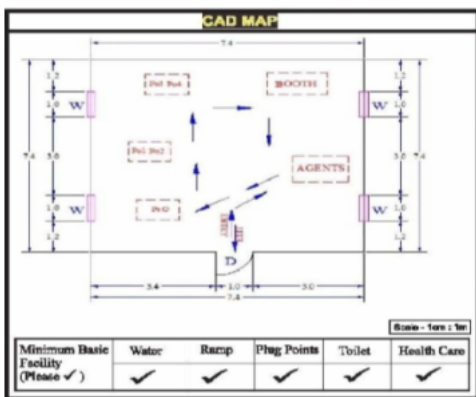

Cad View

Key MAP View