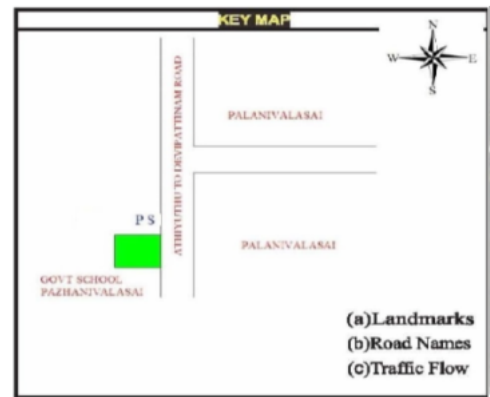

Cad View

Key MAP View