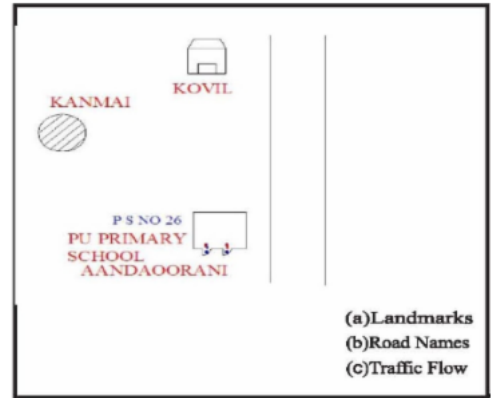

Key MAP View