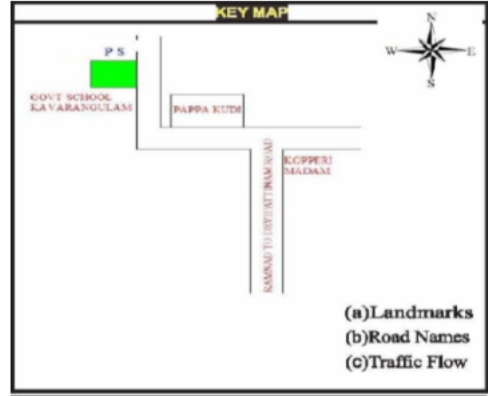

Key MAP View