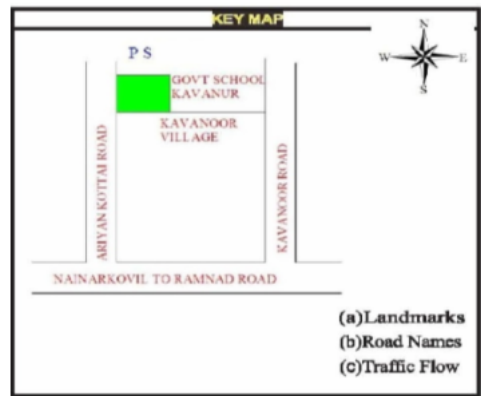

Cad View

Key MAP View