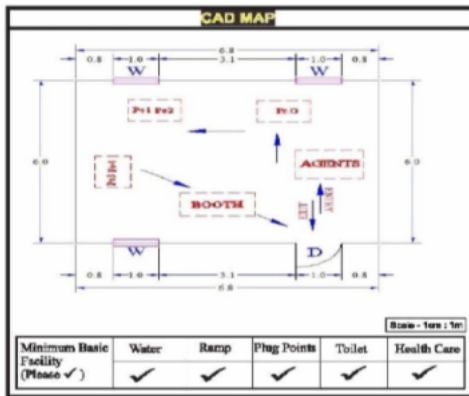

Cad View

Key MAP View