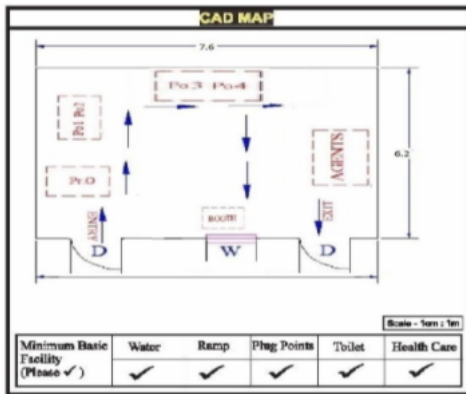

கையொப்பம்

Nazri Naksha

Google Map View

Polling Station Building Front View

Polling Station Front View

Cad View

Key MAP View

| | | |
|--|---|---|
| 1 பெயர் : வெசீரா கணவர் பெயர் : இளையராஜா வீட்டு எண் : 1 வயது : 28 பாலினம் : பெண் Photo is available WRM2351880 | 2 பெயர் : பால தர்ஷினி தந்தையின் பெயர் : ராமு வீட்டு எண் : 1 வயது : 21 பாலினம் : பெண் Photo is available STG2562072 | 3 பெயர் : லீலிபுஷ்பம் கணவர் பெயர் : செந்தில்நாதன் வீட்டு எண் : 1/27 ஏ வயது : 38 பாலினம் : பெண் Photo is available STG2481083 |
| 4 பெயர் : புவனேஸ்வரி கணவர் பெயர் : ஜெயபால் வீட்டு எண் : 1/59ஏ வயது : 45 பாலினம் : பெண் Photo is available STG1510171 | # 5 பெயர் : அகிலாண்டேஷ்வரி போ கணவர் பெயர் : கார்த்திகேயன் தக வீட்டு எண் : 1/65 வயது : 35 பாலினம் : பெண் Photo is available STG2482198 | # 6 பெயர் : கார்த்திகேயன் தக இதரர் பெயர் : அகிலாண்டேஷ்வரி போ வீட்டு எண் : 1/65 வயது : 32 பாலினம் : ஆண் Photo is available STG2481653 |
| 7 பெயர் : சூபா தந்தையின் பெயர் : முருகன் வீட்டு எண் : 1-65 வயது : 22 பாலினம் : பெண் Photo is available STG2520286 | 8 பெயர் : ஜெகதீஸ்வரன் தந்தையின் பெயர் : சேகர் வீட்டு எண் : 1/71 பீ வயது : 31 பாலினம் : ஆண் Photo is available STG2592830 | 9 பெயர் : மகாராஜா தந்தையின் பெயர் : அழகு வீட்டு எண் : 1/88ஏ4 வயது : 40 பாலினம் : ஆண் Photo is available STG2727139 |
| 10 பெயர் : உஷா கணவர் பெயர் : லோகநாதன் வீட்டு எண் : 1-128 வயது : 53 பாலினம் : பெண் Photo is available STG1435312 | 11 பெயர் : லோகநாதன் தந்தையின் பெயர் : ராமநாதன் வீட்டு எண் : 1-128 வயது : 52 பாலினம் : ஆண் Photo is available STG1481498 | 12 பெயர் : நாகலட்சுமி - கணவர் பெயர் : பாரதிதாசன் - வீட்டு எண் : 1/134 வயது : 43 பாலினம் : பெண் Photo is available TFN0710814 |
| 13 பெயர் : ஹரிகிருஷ்ணன் பா தந்தையின் பெயர் : பாரதிதாசன் வீட்டு எண் : 1/134 வயது : 25 பாலினம் : ஆண் Photo is available STG2796787 | 14 பெயர் : பா தமிழரசன் தந்தையின் பெயர் : பாரதிதாசன் வீட்டு எண் : 1/134 வயது : 22 பாலினம் : ஆண் Photo is available STG2797603 | 15 பெயர் : விஷ்ணு க தந்தையின் பெயர் : கஜேந்திரன் வீட்டு எண் : 1/151/எ1 வயது : 23 பாலினம் : ஆண் Photo is available STG2683415 |
| 16 பெயர் : பூமணி மா கணவர் பெயர் : ஜெயசீலன் சே வீட்டு எண் : 1/152 வயது : 35 பாலினம் : பெண் Photo is available STG1555754 | S 17 பெயர் : காசிமுருகேசன் தந்தையின் பெயர் : காசி வீட்டு எண் : 1/153ஏ வயது : 67 பாலினம் : ஆண் Photo is available STG2588234 | S 18 பெயர் : ஜெயந்தி கணவர் பெயர் : காசிமுருகேசன் வீட்டு எண் : 1/153ஏ வயது : 59 பாலினம் : பெண் Photo is available STG2589810 |
| 19 பெயர் : பத்மபிரிய முனியசாமி தந்தையின் பெயர் : முனியசாமி வீட்டு எண் : 1/154 ஏ வயது : 22 பாலினம் : பெண் Photo is available STG2772382 | 20 பெயர் : யுவராஜ் தந்தையின் பெயர் : விஜயராகவன் வீட்டு எண் : 1/155 வயது : 21 பாலினம் : ஆண் Photo is available STG2628774 | 21 பெயர் : முனியம்மாள் - கணவர் பெயர் : காளிமுத்து - வீட்டு எண் : 1/169 பீ 6 வயது : 56 பாலினம் : பெண் Photo is available STG0967372 |
| 22 பெயர் : சாந்தா கணவர் பெயர் : குப்புசாமி வீட்டு எண் : 1/169ஜி வயது : 64 பாலினம் : பெண் Photo is available STG2747947 | 23 பெயர் : ஜெயராணி தந்தையின் பெயர் : செல்லபெருமாள் வீட்டு எண் : 1/173 வயது : 24 பாலினம் : பெண் Photo is available STG2467249 | 24 பெயர் : பாலமுருகன் தந்தையின் பெயர் : அனுமக்கொடி வீட்டு எண் : 1/185இ1,5வது தெரு வயது : 36 பாலினம் : ஆண் Photo is available STG2596807 |
| 25 பெயர் : தேவி கணவர் பெயர் : இளங்கோ வீட்டு எண் : 1/188 வயது : 43 பாலினம் : பெண் Photo is available STG2757623 | 26 பெயர் : ஹரிஹரன் முத்துபாண்டி தந்தையின் பெயர் : முத்துபாண்டி வீட்டு எண் : 1/188E4-1 வயது : 20 பாலினம் : ஆண் Photo is available STG2617892 | 27 பெயர் : மாரி தந்தையின் பெயர் : கருப்பையா வீட்டு எண் : 1/189 வயது : 40 பாலினம் : ஆண் Photo is available STG2450153 |
| 28 பெயர் : வித்யா கணவர் பெயர் : அழகர்சாமி வீட்டு எண் : 1/264 வயது : 31 பாலினம் : பெண் Photo is available STG2708121 | 29 பெயர் : முத்துக்குமார் தந்தையின் பெயர் : மாரிமுத்து வீட்டு எண் : 1/1464 வயது : 28 பாலினம் : ஆண் Photo is available STG1555770 | 30 பெயர் : அக்பர் அலி இதரர் பெயர் : மதீந்தா நிஷா வீட்டு எண் : 1/2842 வயது : 26 பாலினம் : ஆண் Photo is available STG1524263 |