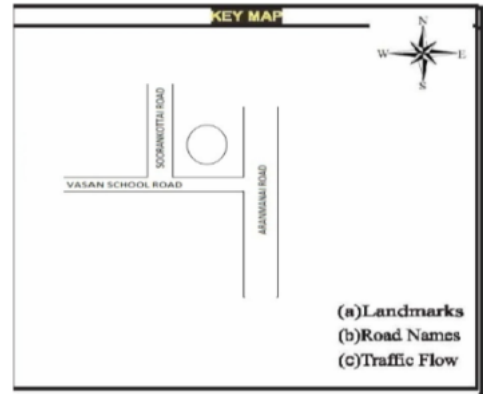

Cad View

Key MAP View