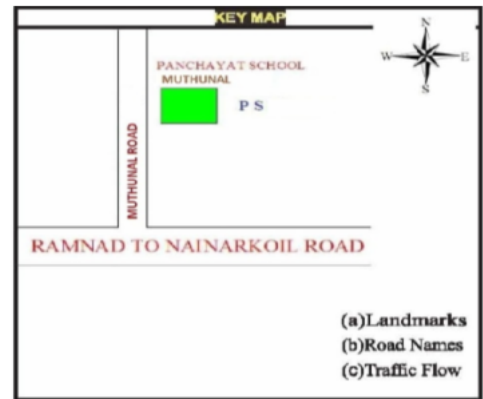

Key MAP View