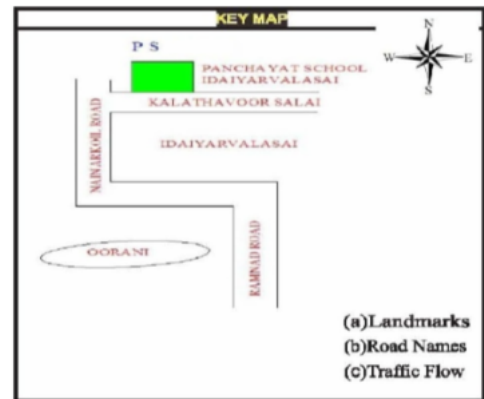

Key MAP View