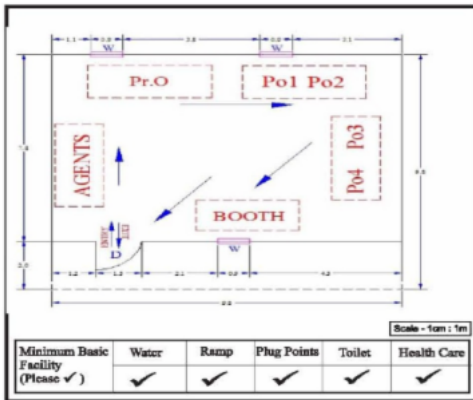

Cad View

Key MAP View