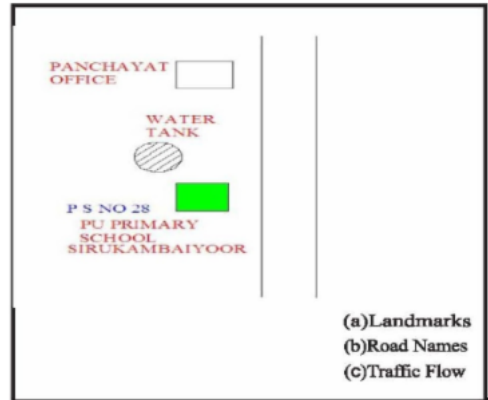

Cad View

Key MAP View