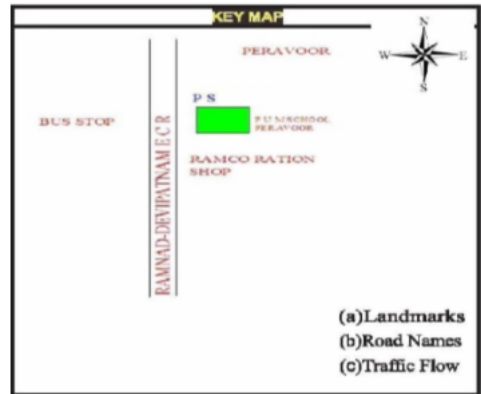

Key MAP View