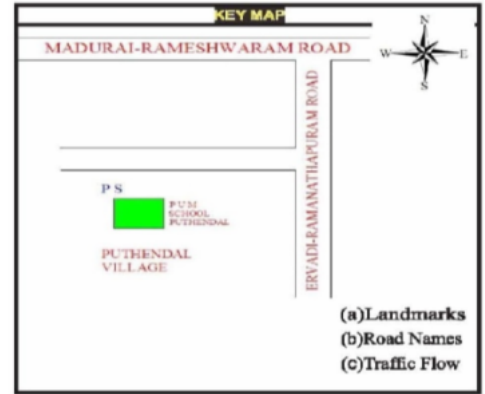

Polling Station Building Front View

Polling Station Front View

Cad View

Key MAP View

1	STG1791292	பெயர் : மலைராஜன் - தந்தையின் பெயர்: வேலு - வீட்டு எண் : 1 வயது : 61 பாலினம் : ஆண்	Photo is available	2	STG1791300	பெயர் : வீரபாண்டி - தந்தையின் பெயர்: கட்டையன் - வீட்டு எண் : 1 வயது : 59 பாலினம் : ஆண்	Photo is available	3	STG1791318	பெயர் : புஷ்பவள்ளி - கணவர் பெயர்: மலைராஜன் - வீட்டு எண் : 1 வயது : 57 பாலினம் : பெண்	Photo is available
4	STG1791326	பெயர் : மங்கப்பன் - தந்தையின் பெயர்: கிழவன் - வீட்டு எண் : 1 வயது : 57 பாலினம் : ஆண்	Photo is available	5	STG1791334	பெயர் : ராமு - தந்தையின் பெயர்: முனியசாமி - வீட்டு எண் : 1 வயது : 53 பாலினம் : பெண்	Photo is available	6	STG1791342	பெயர் : பாப்பா - இதரர் பெயர்: பூவலிங்கம் - வீட்டு எண் : 1 வயது : 49 பாலினம் : பெண்	Photo is available
7	FXJ1941319	பெயர் : ரமேஷ் - தந்தையின் பெயர்: காளி - வீட்டு எண் : 1 வயது : 49 பாலினம் : ஆண்	Photo is available	8	FXJ1942580	பெயர் : கலையரசி - கணவர் பெயர்: சந்திரசேகர் - வீட்டு எண் : 1 வயது : 48 பாலினம் : பெண்	Photo is available	9	FXJ2905941	பெயர் : திருநாகம்மாள் - கணவர் பெயர்: ரமேஷ் - வீட்டு எண் : 1 வயது : 44 பாலினம் : பெண்	Photo is available
10	STG1654904	பெயர் : ஆசியா தந்தையின் பெயர்: மலைராஜன் - வீட்டு எண் : 1 வயது : 43 பாலினம் : பெண்	Photo is available	11	FXJ1942614	பெயர் : கவிதா - கணவர் பெயர்: கலைச்செல்வம் - வீட்டு எண் : 1 வயது : 41 பாலினம் : பெண்	Photo is available	12	STG1107838	பெயர் : கார்த்திக் - தந்தையின் பெயர்: செல்வராஜ் - வீட்டு எண் : 1 வயது : 29 பாலினம் : ஆண்	Photo is available
13	STG2437853	பெயர் : பவித்ரா தந்தையின் பெயர்: வரதராஜன் வீட்டு எண் : 1 வயது : 25 பாலினம் : பெண்	Photo is available	14	STG1107655	பெயர் : சூசிலா - தந்தையின் பெயர்: கணேசன் - வீட்டு எண் : 1-4 வயது : 35 பாலினம் : பெண்	Photo is available	15	STG2732196	பெயர் : செல்வி கணவர் பெயர்: நாராயணன் வீட்டு எண் : 1/10 வயது : 48 பாலினம் : பெண்	Photo is available
16	STG1107861	பெயர் : மோகன் குமார் - தந்தையின் பெயர்: ராஜேந்திரன் - வீட்டு எண் : 1-11 வயது : 29 பாலினம் : ஆண்	Photo is available	17	STG1792415	பெயர் : முருகேஸ்வரி - தந்தையின் பெயர்: வேலு - வீட்டு எண் : 1-14A வயது : 49 பாலினம் : பெண்	Photo is available	18	STG1107804	பெயர் : பிரிமிளா தேவி - தந்தையின் பெயர்: மணிமேகு - வீட்டு எண் : 1-14A வயது : 29 பாலினம் : பெண்	Photo is available
19	STG1371665	பெயர் : குணசேகரன் - தந்தையின் பெயர்: குமாரசாமி - வீட்டு எண் : 1-15 வயது : 27 பாலினம் : ஆண்	Photo is available	20	STG2533990	பெயர் : சரஸ்வதி கணவர் பெயர்: செந்தில் வீட்டு எண் : 1-15ஏ வயது : 40 பாலினம் : பெண்	Photo is available	21	STG1107796	பெயர் : பாலஜெயந்தி - கணவர் பெயர்: செல்வம் - வீட்டு எண் : 1-16 வயது : 42 பாலினம் : பெண்	Photo is available
22	STG1543974	பெயர் : சந்திரன் தந்தையின் பெயர்: குருசாமி வீட்டு எண் : 1-17 வயது : 55 பாலினம் : ஆண்	Photo is available	23	STG1107887	பெயர் : பூவம்மாள் - கணவர் பெயர்: சந்திரன் - வீட்டு எண் : 1-17 வயது : 41 பாலினம் : பெண்	Photo is available	24	STG2326163	பெயர் : சுகுமாறன் தந்தையின் பெயர்: சந்திரன் வீட்டு எண் : 1-17 வயது : 24 பாலினம் : ஆண்	Photo is available
25	STG1038793	பெயர் : சோனியா - தந்தையின் பெயர்: விஜி - வீட்டு எண் : 1-20 வயது : 32 பாலினம் : பெண்	Photo is available	26	STG1038801	பெயர் : அனுசியா - தந்தையின் பெயர்: பூச்சி - வீட்டு எண் : 1-20 வயது : 30 பாலினம் : பெண்	Photo is available	27	STG1107853	பெயர் : பரமேஸ்வரன் - தந்தையின் பெயர்: பூமிநாதன் - வீட்டு எண் : 1-21 வயது : 29 பாலினம் : ஆண்	Photo is available
28	STG2405629	பெயர் : நிதிஷ் குமார் தந்தையின் பெயர்: சுப்பிரமணியன் வீட்டு எண் : 1/21 வயது : 25 பாலினம் : ஆண்	Photo is available	29	STG1371640	பெயர் : வசந்தி - தந்தையின் பெயர்: புல்லார் - வீட்டு எண் : 1-22 வயது : 29 பாலினம் : பெண்	Photo is available	30	STG1371608	பெயர் : செல்வராணி - கணவர் பெயர்: பாரமலை - வீட்டு எண் : 1-23 வயது : 41 பாலினம் : பெண்	Photo is available