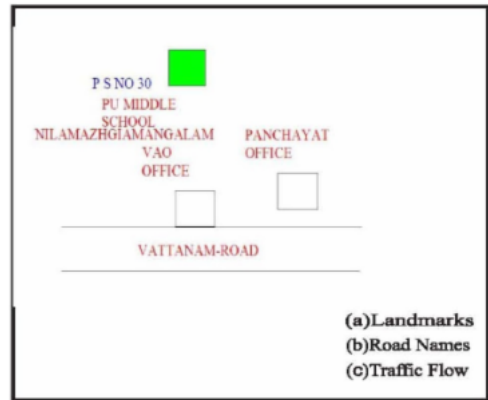

**Polling Station Building Front View**

**Polling Station Front View**

**Cad View**

**Key MAP View**

சட்டமன்றத் தொகுதியின் எண் மற்றும் பெயர் : 210-திருவாடானை  
பிரிவு எண் மற்றும் பெயர் 1-நிலமழகியமங்கலம் (வ.கி) மற்றும் (ஊ), நிலமழகியமங்கலம் வார்டு 1