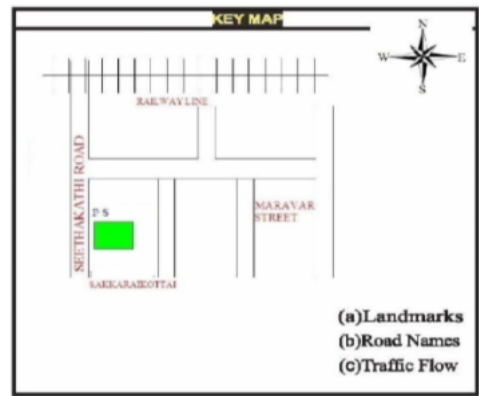

Key MAP View