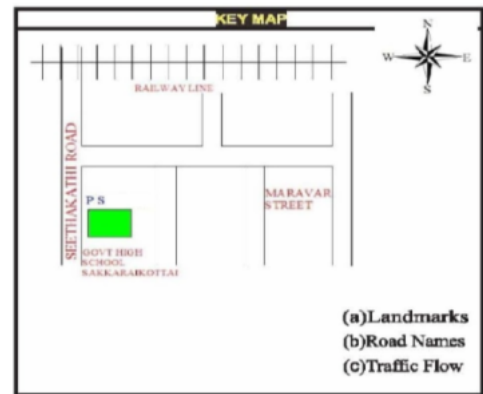

Key MAP View