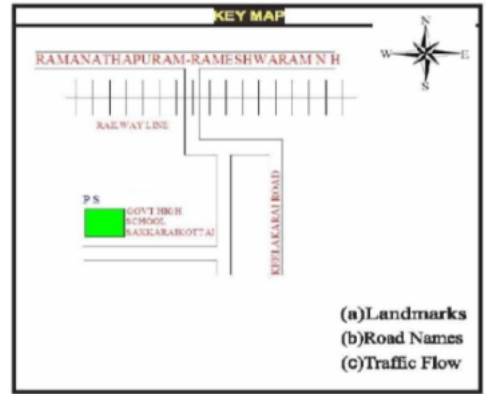

Cad View

Key MAP View