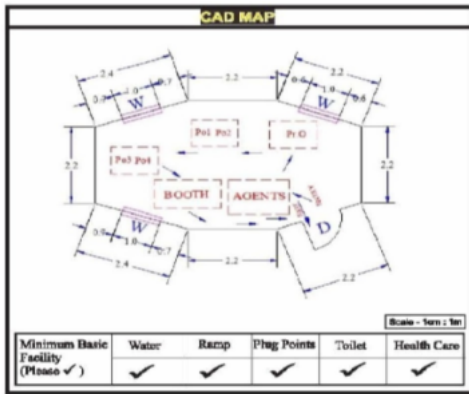

Cad View

Key MAP View