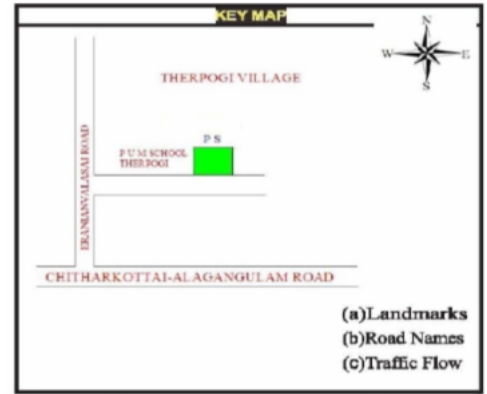

Key MAP View