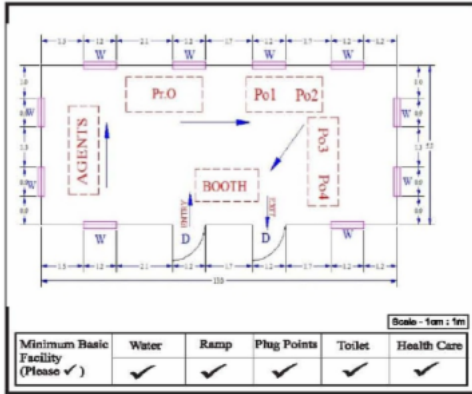

Cad View

Key MAP View