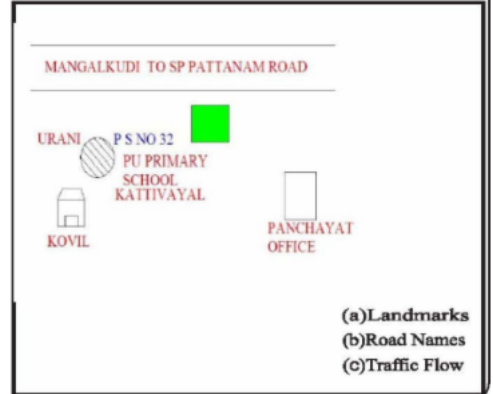

Cad View

Key MAP View