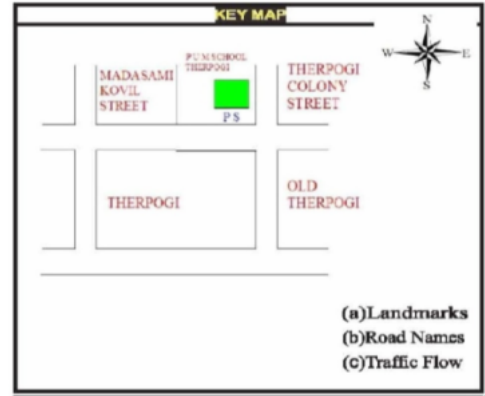

Key MAP View