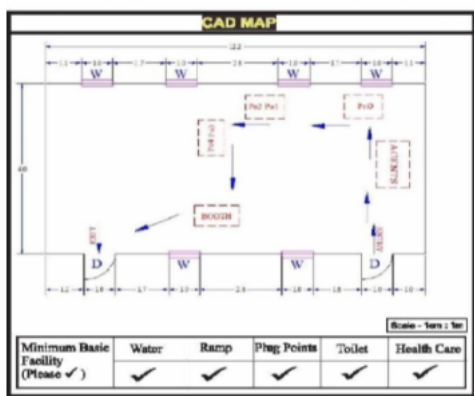

கையொப்பம்

Nazri Naksha

Google Map View

Polling Station Building Front View

Polling Station Front View

Cad View

Key MAP View

|  |                                  |   |                                  |  |                                  |
|--|----------------------------------|---|----------------------------------|--|----------------------------------|
| 1<br>பெயர் : செந்தில்வேல் -<br>தந்தையின் பெயர்: சீனி -<br>வீட்டு எண் : 1<br>வயது : 61 பாலினம் : ஆண்            | STG1113810<br>Photo is available | 2<br>பெயர் : முருகையா -<br>தந்தையின் பெயர்: பிச்சை -<br>வீட்டு எண் : 1-1<br>வயது : 58 பாலினம் : ஆண்           | FXJ4104857<br>Photo is available | 3<br>பெயர் : ராணி -<br>கணவர் பெயர்: முருகையா -<br>வீட்டு எண் : 1-1<br>வயது : 54 பாலினம் : பெண்                   | FXJ4104881<br>Photo is available |
| 4<br>பெயர் : செந்தில் குமாரி -<br>கணவர் பெயர்: ராஜேந்திரன் -<br>வீட்டு எண் : 1-1<br>வயது : 38 பாலினம் : பெண்   | STG1046903<br>Photo is available | 5<br>பெயர் : மகாலெட்சுமி -<br>கணவர் பெயர்: முனியசாமி -<br>வீட்டு எண் : 1-1<br>வயது : 38 பாலினம் : பெண்        | STG1046523<br>Photo is available | 6<br>பெயர் : பிரதிபா -<br>தந்தையின் பெயர்: முனியசாமி -<br>வீட்டு எண் : 1-1<br>வயது : 27 பாலினம் : பெண்           | STG1401835<br>Photo is available |
| 7<br>பெயர் : மோகன் ராஜ்<br>தந்தையின் பெயர்: முனியசாமி<br>வீட்டு எண் : 1-1<br>வயது : 25 பாலினம் : ஆண்           | STG2570422<br>Photo is available | 8<br>பெயர் : உஷா<br>தந்தையின் பெயர்: முருகையா<br>வீட்டு எண் : 1-1-1<br>வயது : 25 பாலினம் : பெண்               | STG1512888<br>Photo is available | 9<br>பெயர் : நவீன் குமார்<br>தந்தையின் பெயர்: முருகையா<br>வீட்டு எண் : 1-1-1<br>வயது : 22 பாலினம் : ஆண்          | STG2507937<br>Photo is available |
| 10<br>பெயர் : அதிஷ்டராஜ் -<br>தந்தையின் பெயர்: மணி -<br>வீட்டு எண் : 1-1-3<br>வயது : 28 பாலினம் : ஆண்          | STG1360809<br>Photo is available | 11<br>பெயர் : சுதர்சன் -<br>தந்தையின் பெயர்: செந்தில்வேல் -<br>வீட்டு எண் : 1-1-4<br>வயது : 30 பாலினம் : ஆண்  | STG1113786<br>Photo is available | 12<br>பெயர் : கணேசம்மாள் -<br>கணவர் பெயர்: லெட்சுமணன் -<br>வீட்டு எண் : 1-1-4-2<br>வயது : 39 பாலினம் : பெண்      | STG1247212<br>Photo is available |
| 13<br>பெயர் : செந்தில் குமார்<br>தந்தையின் பெயர்: தர்மராஜ்<br>வீட்டு எண் : 1/1-7<br>வயது : 47 பாலினம் : ஆண்    | STG2627297<br>Photo is available | 14<br>பெயர் : கலாராணி<br>கணவர் பெயர்: செந்தில் குமார்<br>வீட்டு எண் : 1/1-7<br>வயது : 41 பாலினம் : பெண்       | STG2541688<br>Photo is available | 15<br>பெயர் : சாமிநாதன் -<br>தந்தையின் பெயர்: முத்திருளாண்டி -<br>வீட்டு எண் : 1-1-11<br>வயது : 40 பாலினம் : ஆண் | STG1360841<br>Photo is available |
| 16<br>பெயர் : திலகவதி -<br>கணவர் பெயர்: பால்சாமி -<br>வீட்டு எண் : 1-1-11<br>வயது : 40 பாலினம் : பெண்          | FXJ4105052<br>Photo is available | 17<br>பெயர் : விஜயா -<br>கணவர் பெயர்: கணேசன் -<br>வீட்டு எண் : 1-1-14<br>வயது : 53 பாலினம் : பெண்             | STG0800854<br>Photo is available | 18<br>பெயர் : பவானி -<br>கணவர் பெயர்: குமாரவேல் -<br>வீட்டு எண் : 1-1-15<br>வயது : 51 பாலினம் : பெண்             | STG0800607<br>Photo is available |
| 19<br>பெயர் : விக்னேஷ்வரன் -<br>தந்தையின் பெயர்: குமாரவேல் -<br>வீட்டு எண் : 1-1-15<br>வயது : 29 பாலினம் : ஆண் | STG1113331<br>Photo is available | 20<br>பெயர் : அஞ்சனாதேவி -<br>தந்தையின் பெயர்: குமாரவேல் -<br>வீட்டு எண் : 1-1-15<br>வயது : 28 பாலினம் : பெண் | STG1269430<br>Photo is available | 21<br>பெயர் : விஜய் பிரகாஷ்<br>தந்தையின் பெயர்: குமாரவேல்<br>வீட்டு எண் : 1/1-15<br>வயது : 25 பாலினம் : ஆண்      | STG1489095<br>Photo is available |
| 22<br>பெயர் : முருகன் -<br>தந்தையின் பெயர்: முனியாண்டி -<br>வீட்டு எண் : 1-1-19<br>வயது : 53 பாலினம் : ஆண்     | STG1328699<br>Photo is available | 23<br>பெயர் : ஜெயமாரி -<br>கணவர் பெயர்: முருகன் -<br>வீட்டு எண் : 1-1-19<br>வயது : 43 பாலினம் : பெண்          | STG1328681<br>Photo is available | 24<br>பெயர் : முருகேஸ்வரி -<br>கணவர் பெயர்: கண்ணன் -<br>வீட்டு எண் : 1-1-20<br>வயது : 39 பாலினம் : பெண்          | STG1328707<br>Photo is available |
| 25<br>பெயர் : ராகினி<br>தாயின் பெயர்: முருகேஸ்வரி<br>வீட்டு எண் : 1/1-20<br>வயது : 20 பாலினம் : பெண்           | STG2713543<br>Photo is available | 26<br>பெயர் : ஐஸ்வர்யா -<br>தந்தையின் பெயர்: பண்டாரம் -<br>வீட்டு எண் : 1-1A<br>வயது : 33 பாலினம் : பெண்      | STG0800920<br>Photo is available | 27<br>பெயர் : கேசவன்<br>தந்தையின் பெயர்: பண்டாரம்<br>வீட்டு எண் : 1-1ஏ<br>வயது : 26 பாலினம் : ஆண்                | STG2410090<br>Photo is available |
| 28<br>பெயர் : ஐய்யம்பெருமாள் -<br>தந்தையின் பெயர்: பெரியையா -<br>வீட்டு எண் : 1-1A1<br>வயது : 68 பாலினம் : ஆண் | STG0800771<br>Photo is available | 29<br>பெயர் : ஆறுமுககனி -<br>கணவர் பெயர்: முத்துச்சாமி -<br>வீட்டு எண் : 1/1ஏ1<br>வயது : 65 பாலினம் : பெண்    | WRM0550038<br>Photo is available | 30<br>பெயர் : முத்துபேச்சி -<br>கணவர் பெயர்: பெரிய ஐயா -<br>வீட்டு எண் : 1-1A1<br>வயது : 49 பாலினம் : பெண்       | STG0065789<br>Photo is available |