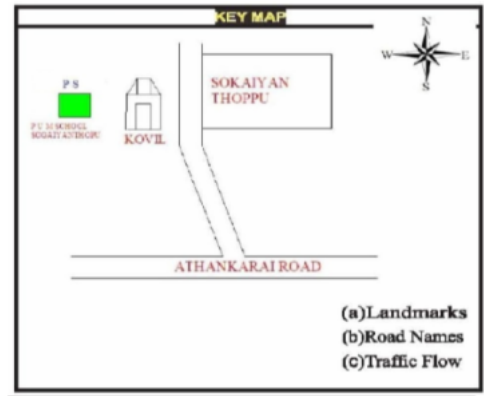

கையொப்பம்

Nazri Naksha

Google Map View

Polling Station Building Front View

Polling Station Front View

Cad View

Key MAP View

|  |                                  |   |                                  |  |                                  |
|--|----------------------------------|---|----------------------------------|--|----------------------------------|
| 1<br>பெயர் : செந்தில்வேல் -<br>தந்தையின் பெயர்: சீனி -<br>வீட்டு எண் : 1<br>வயது : 61 பாலினம் : ஆண்            | STG1113810<br>Photo is available | 2<br>பெயர் : முருகையா -<br>தந்தையின் பெயர்: பிச்சை -<br>வீட்டு எண் : 1-1<br>வயது : 58 பாலினம் : ஆண்           | FXJ4104857<br>Photo is available | 3<br>பெயர் : ராணி -<br>கணவர் பெயர்: முருகையா -<br>வீட்டு எண் : 1-1<br>வயது : 54 பாலினம் : பெண்                   | FXJ4104881<br>Photo is available |
| 4<br>பெயர் : செந்தில் குமாரி -<br>கணவர் பெயர்: ராஜேந்திரன் -<br>வீட்டு எண் : 1-1<br>வயது : 38 பாலினம் : பெண்   | STG1046903<br>Photo is available | 5<br>பெயர் : மகாலெட்சுமி -<br>கணவர் பெயர்: முனியசாமி -<br>வீட்டு எண் : 1-1<br>வயது : 38 பாலினம் : பெண்        | STG1046523<br>Photo is available | 6<br>பெயர் : பிரதிபா -<br>தந்தையின் பெயர்: முனியசாமி -<br>வீட்டு எண் : 1-1<br>வயது : 27 பாலினம் : பெண்           | STG1401835<br>Photo is available |
| 7<br>பெயர் : மோகன் ராஜ்<br>தந்தையின் பெயர்: முனியசாமி<br>வீட்டு எண் : 1-1<br>வயது : 25 பாலினம் : ஆண்           | STG2570422<br>Photo is available | 8<br>பெயர் : உஷா<br>தந்தையின் பெயர்: முருகையா<br>வீட்டு எண் : 1-1-1<br>வயது : 25 பாலினம் : பெண்               | STG1512888<br>Photo is available | 9<br>பெயர் : நவீன் குமார்<br>தந்தையின் பெயர்: முருகையா<br>வீட்டு எண் : 1-1-1<br>வயது : 22 பாலினம் : ஆண்          | STG2507937<br>Photo is available |
| 10<br>பெயர் : அதிஷ்டராஜ் -<br>தந்தையின் பெயர்: மணி -<br>வீட்டு எண் : 1-1-3<br>வயது : 28 பாலினம் : ஆண்          | STG1360809<br>Photo is available | 11<br>பெயர் : சுதர்சன் -<br>தந்தையின் பெயர்: செந்தில்வேல் -<br>வீட்டு எண் : 1-1-4<br>வயது : 30 பாலினம் : ஆண்  | STG1113786<br>Photo is available | 12<br>பெயர் : கணேசம்மாள் -<br>கணவர் பெயர்: லெட்சுமணன் -<br>வீட்டு எண் : 1-1-4-2<br>வயது : 39 பாலினம் : பெண்      | STG1247212<br>Photo is available |
| 13<br>பெயர் : செந்தில் குமார்<br>தந்தையின் பெயர்: தர்மராஜ்<br>வீட்டு எண் : 1/1-7<br>வயது : 47 பாலினம் : ஆண்    | STG2627297<br>Photo is available | 14<br>பெயர் : கலாராணி<br>கணவர் பெயர்: செந்தில் குமார்<br>வீட்டு எண் : 1/1-7<br>வயது : 41 பாலினம் : பெண்       | STG2541688<br>Photo is available | 15<br>பெயர் : சாமிநாதன் -<br>தந்தையின் பெயர்: முத்திருளாண்டி -<br>வீட்டு எண் : 1-1-11<br>வயது : 40 பாலினம் : ஆண் | STG1360841<br>Photo is available |
| 16<br>பெயர் : திலகவதி -<br>கணவர் பெயர்: பால்சாமி -<br>வீட்டு எண் : 1-1-11<br>வயது : 40 பாலினம் : பெண்          | FXJ4105052<br>Photo is available | 17<br>பெயர் : விஜயா -<br>கணவர் பெயர்: கணேசன் -<br>வீட்டு எண் : 1-1-14<br>வயது : 53 பாலினம் : பெண்             | STG0800854<br>Photo is available | 18<br>பெயர் : பவானி -<br>கணவர் பெயர்: குமாரவேல் -<br>வீட்டு எண் : 1-1-15<br>வயது : 51 பாலினம் : பெண்             | STG0800607<br>Photo is available |
| 19<br>பெயர் : விக்னேஷ்வரன் -<br>தந்தையின் பெயர்: குமாரவேல் -<br>வீட்டு எண் : 1-1-15<br>வயது : 29 பாலினம் : ஆண் | STG1113331<br>Photo is available | 20<br>பெயர் : அஞ்சனாதேவி -<br>தந்தையின் பெயர்: குமாரவேல் -<br>வீட்டு எண் : 1-1-15<br>வயது : 28 பாலினம் : பெண் | STG1269430<br>Photo is available | 21<br>பெயர் : விஜய் பிரகாஷ்<br>தந்தையின் பெயர்: குமாரவேல்<br>வீட்டு எண் : 1/1-15<br>வயது : 25 பாலினம் : ஆண்      | STG1489095<br>Photo is available |
| 22<br>பெயர் : முருகன் -<br>தந்தையின் பெயர்: முனியாண்டி -<br>வீட்டு எண் : 1-1-19<br>வயது : 53 பாலினம் : ஆண்     | STG1328699<br>Photo is available | 23<br>பெயர் : ஜெயமாரி -<br>கணவர் பெயர்: முருகன் -<br>வீட்டு எண் : 1-1-19<br>வயது : 43 பாலினம் : பெண்          | STG1328681<br>Photo is available | 24<br>பெயர் : முருகேஸ்வரி -<br>கணவர் பெயர்: கண்ணன் -<br>வீட்டு எண் : 1-1-20<br>வயது : 39 பாலினம் : பெண்          | STG1328707<br>Photo is available |
| 25<br>பெயர் : ராகினி<br>தாயின் பெயர்: முருகேஸ்வரி<br>வீட்டு எண் : 1/1-20<br>வயது : 20 பாலினம் : பெண்           | STG2713543<br>Photo is available | 26<br>பெயர் : ஐஸ்வர்யா -<br>தந்தையின் பெயர்: பண்டாரம் -<br>வீட்டு எண் : 1-1A<br>வயது : 33 பாலினம் : பெண்      | STG0800920<br>Photo is available | 27<br>பெயர் : கேசவன்<br>தந்தையின் பெயர்: பண்டாரம்<br>வீட்டு எண் : 1-1ஏ<br>வயது : 26 பாலினம் : ஆண்                | STG2410090<br>Photo is available |
| 28<br>பெயர் : ஐய்யம்பெருமாள் -<br>தந்தையின் பெயர்: பெரியையா -<br>வீட்டு எண் : 1-1A1<br>வயது : 68 பாலினம் : ஆண் | STG0800771<br>Photo is available | 29<br>பெயர் : ஆறுமுககனி -<br>கணவர் பெயர்: முத்துச்சாமி -<br>வீட்டு எண் : 1/1ஏ1<br>வயது : 65 பாலினம் : பெண்    | WRM0550038<br>Photo is available | 30<br>பெயர் : முத்துபேச்சி -<br>கணவர் பெயர்: பெரிய ஐயா -<br>வீட்டு எண் : 1-1A1<br>வயது : 49 பாலினம் : பெண்       | STG0065789<br>Photo is available |