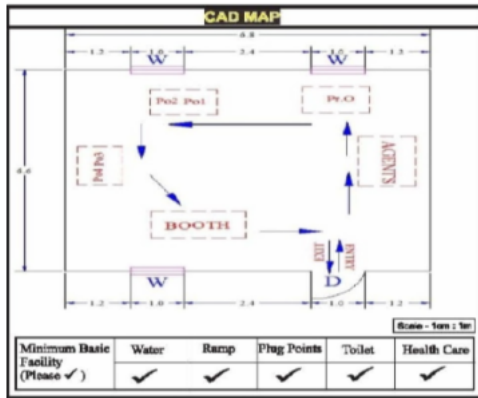

Cad View

Key MAP View