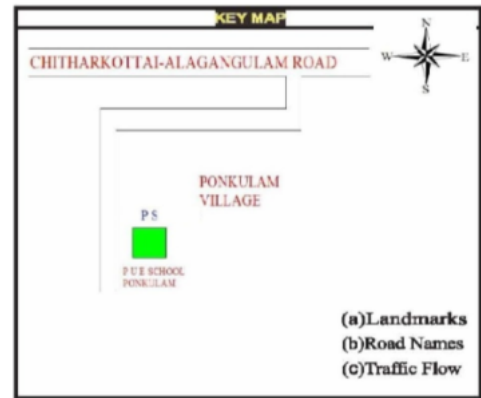

Cad View

Key MAP View