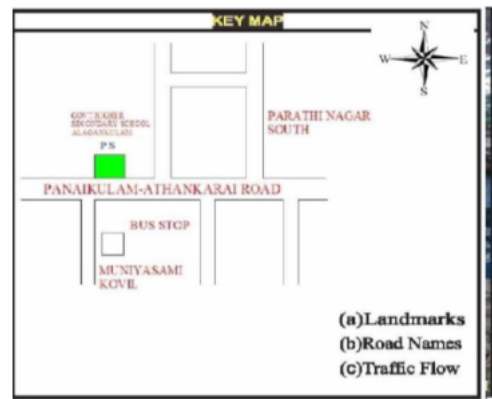

Key MAP View