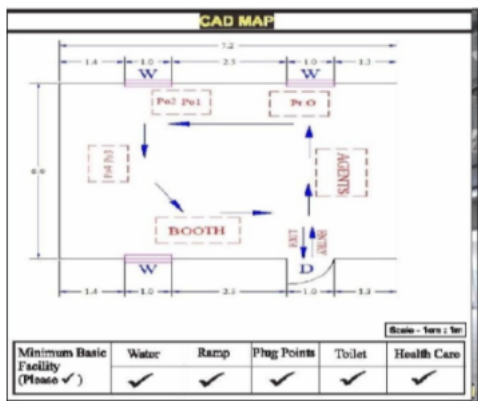

Google Map View

Polling Station Building Front View

Polling Station Front View

Cad View

Key MAP View

1 பெயர் : தெய்வீகராணி - கணவர் பெயர்: நாகரெத்தினம் - வீட்டு எண் : 1 வயது : 76 பாலினம் : பெண்	STG0488577 Photo is available	2 பெயர் : கொண்ணைச்சரம் - கணவர் பெயர்: பன்னீர்செல்வம் - வீட்டு எண் : 1 வயது : 72 பாலினம் : பெண்	STG0488809 Photo is available	3 பெயர் : பன்னீர்செல்வம் - தந்தையின் பெயர்: வெள்ளைச்சாமி - வீட்டு எண் : 1 வயது : 71 பாலினம் : ஆண்	STG0488817 Photo is available
4 பெயர் : அண்ணாத்துரை - தந்தையின் பெயர்: குருநாதன் - வீட்டு எண் : 1 வயது : 64 பாலினம் : ஆண்	STG0487918 Photo is available	5 பெயர் : பூமிநாதன் - தந்தையின் பெயர்: செந்தில்முருகன் - வீட்டு எண் : 1 வயது : 63 பாலினம் : ஆண்	STG0567347 Photo is available	6 பெயர் : ராஜேந்திரன் - தந்தையின் பெயர்: ராமு - வீட்டு எண் : 1 வயது : 59 பாலினம் : ஆண்	STG0488684 Photo is available
7 பெயர் : ராஜேஸ்வரி - கணவர் பெயர்: அண்ணாத்துரை - வீட்டு எண் : 1 வயது : 57 பாலினம் : பெண்	STG0487926 Photo is available	8 பெயர் : பாணுமதி - கணவர் பெயர்: பூமிநாதன் - வீட்டு எண் : 1 வயது : 57 பாலினம் : பெண்	STG0567354 Photo is available	9 பெயர் : மைதின்பீவி - கணவர் பெயர்: சாகுல்ஹமீது - வீட்டு எண் : 1 வயது : 55 பாலினம் : பெண்	STG0487439 Photo is available
10 பெயர் : மீனாட்சி - கணவர் பெயர்: ஆனந்தன் - வீட்டு எண் : 1 வயது : 51 பாலினம் : பெண்	STG0488122 Photo is available	11 பெயர் : ராஜமோகன் - தந்தையின் பெயர்: பன்னீர்செல்வம் - வீட்டு எண் : 1 வயது : 50 பாலினம் : ஆண்	STG0488734 Photo is available	12 பெயர் : கிருஷ்ணவேணி - கணவர் பெயர்: ராஜேந்திரன் - வீட்டு எண் : 1 வயது : 49 பாலினம் : பெண்	STG0488692 Photo is available
13 பெயர் : விஜயகுமார் - தந்தையின் பெயர்: பூமிநாதன் - வீட்டு எண் : 1 வயது : 36 பாலினம் : ஆண்	STG0567362 Photo is available	14 பெயர் : உதயக்குமார் - தந்தையின் பெயர்: முத்துமுனியாண்டி - வீட்டு எண் : 1 வயது : 36 பாலினம் : ஆண்	STG0487538 Photo is available	15 பெயர் : நித்தியா முத்து முனியாண்டி தந்தையின் பெயர்: முத்து முனியாண்டி வீட்டு எண் : 1 வயது : 36 பாலினம் : பெண்	STG0487520 Photo is available
16 பெயர் : ஈஸ்வரன் - தந்தையின் பெயர்: வேலு - வீட்டு எண் : 1 வயது : 35 பாலினம் : ஆண்	STG0488148 Photo is available	17 பெயர் : பாலகுமார் - தந்தையின் பெயர்: குருசாமி - வீட்டு எண் : 1-27 வயது : 42 பாலினம் : ஆண்	STG0969634 Photo is available	18 பெயர் : மாரியம்மாள் - கணவர் பெயர்: பெரியசாமி - வீட்டு எண் : 1/45 வயது : 50 பாலினம் : பெண்	STG0566703 Photo is available
19 பெயர் : முத்து ராமலிங்கம் - தந்தையின் பெயர்: காளிதாசன் - வீட்டு எண் : 1-144 வயது : 46 பாலினம் : ஆண்	STG0711671 Photo is available	20 பெயர் : பழனிவேல் - தந்தையின் பெயர்: கந்தன் - வீட்டு எண் : 1/210-1 வயது : 68 பாலினம் : ஆண்	FXJ2909851 Photo is available	21 பெயர் : வீரசெல்வன் - தந்தையின் பெயர்: தங்கவேலு - வீட்டு எண் : 1-295 வயது : 45 பாலினம் : ஆண்	STG0969774 Photo is available
22 பெயர் : சேகர் - தந்தையின் பெயர்: வேல்ச்சாமி - வீட்டு எண் : 1-404 வயது : 62 பாலினம் : ஆண்	STG0403162 Photo is available	23 பெயர் : நம்பு - கணவர் பெயர்: சேகர் - வீட்டு எண் : 1-404 வயது : 57 பாலினம் : பெண்	STG0403170 Photo is available	24 பெயர் : இந்திரா - கணவர் பெயர்: பிச்சை - வீட்டு எண் : 1-435-2 வயது : 67 பாலினம் : பெண்	STG0710988 Photo is available
25 பெயர் : மணிகண்டன் - தந்தையின் பெயர்: பிச்சை - வீட்டு எண் : 1-435-2 வயது : 40 பாலினம் : ஆண்	STG0710350 Photo is available	26 பெயர் : முகம்மது இஸ்மாயில் - தந்தையின் பெயர்: வாகப் - வீட்டு எண் : 1-440 வயது : 60 பாலினம் : ஆண்	STG0403154 Photo is available	27 பெயர் : முகம்மது பேகம் - கணவர் பெயர்: முகம்மது இஸ்மாயில் - வீட்டு எண் : 1-440 வயது : 49 பாலினம் : பெண்	STG0403188 Photo is available
28 பெயர் : முகைதீன் மரைகாயர் - தந்தையின் பெயர்: ஜாவூர் உசேன் - வீட்டு எண் : 1-470 வயது : 34 பாலினம் : ஆண்	STG0488833 Photo is available	29 பெயர் : அப்துல் மாலிக் தந்தையின் பெயர்: ஜாகீர் உசேன் வீட்டு எண் : 1-470 வயது : 27 பாலினம் : ஆண்	STG1494012 Photo is available	30 பெயர் : மகேந்திரன் - தாயின் பெயர்: கண்ணம்மாள் - வீட்டு எண் : 1-524 வயது : 38 பாலினம் : ஆண்	STG0566828 Photo is available