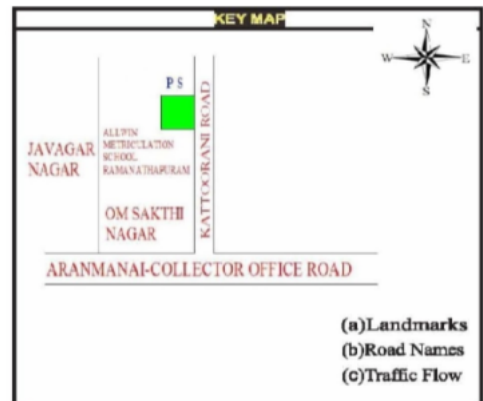

Google Map View

Polling Station Building Front View

Polling Station Front View

Cad View

Key MAP View

1 பெயர் : தெய்வீகராணி - கணவர் பெயர்: நாகரெத்தினம் - வீட்டு எண் : 1 வயது : 76 பாலினம் : பெண்	STG0488577 Photo is available	2 பெயர் : கொண்ணைச்சரம் - கணவர் பெயர்: பன்னீர்செல்வம் - வீட்டு எண் : 1 வயது : 72 பாலினம் : பெண்	STG0488809 Photo is available	3 பெயர் : பன்னீர்செல்வம் - தந்தையின் பெயர்: வெள்ளைச்சாமி - வீட்டு எண் : 1 வயது : 71 பாலினம் : ஆண்	STG0488817 Photo is available
4 பெயர் : அண்ணாத்துரை - தந்தையின் பெயர்: குருநாதன் - வீட்டு எண் : 1 வயது : 64 பாலினம் : ஆண்	STG0487918 Photo is available	5 பெயர் : பூமிநாதன் - தந்தையின் பெயர்: செந்தில்முருகன் - வீட்டு எண் : 1 வயது : 63 பாலினம் : ஆண்	STG0567347 Photo is available	6 பெயர் : ராஜேந்திரன் - தந்தையின் பெயர்: ராமு - வீட்டு எண் : 1 வயது : 59 பாலினம் : ஆண்	STG0488684 Photo is available
7 பெயர் : ராஜேஸ்வரி - கணவர் பெயர்: அண்ணாத்துரை - வீட்டு எண் : 1 வயது : 57 பாலினம் : பெண்	STG0487926 Photo is available	8 பெயர் : பாணுமதி - கணவர் பெயர்: பூமிநாதன் - வீட்டு எண் : 1 வயது : 57 பாலினம் : பெண்	STG0567354 Photo is available	9 பெயர் : மைதின்பீவி - கணவர் பெயர்: சாகுல்ஹமீது - வீட்டு எண் : 1 வயது : 55 பாலினம் : பெண்	STG0487439 Photo is available
10 பெயர் : மீனாட்சி - கணவர் பெயர்: ஆனந்தன் - வீட்டு எண் : 1 வயது : 51 பாலினம் : பெண்	STG0488122 Photo is available	11 பெயர் : ராஜமோகன் - தந்தையின் பெயர்: பன்னீர்செல்வம் - வீட்டு எண் : 1 வயது : 50 பாலினம் : ஆண்	STG0488734 Photo is available	12 பெயர் : கிருஷ்ணவேணி - கணவர் பெயர்: ராஜேந்திரன் - வீட்டு எண் : 1 வயது : 49 பாலினம் : பெண்	STG0488692 Photo is available
13 பெயர் : விஜயகுமார் - தந்தையின் பெயர்: பூமிநாதன் - வீட்டு எண் : 1 வயது : 36 பாலினம் : ஆண்	STG0567362 Photo is available	14 பெயர் : உதயக்குமார் - தந்தையின் பெயர்: முத்துமுனியாண்டி - வீட்டு எண் : 1 வயது : 36 பாலினம் : ஆண்	STG0487538 Photo is available	15 பெயர் : நித்தியா முத்து முனியாண்டி தந்தையின் பெயர்: முத்து முனியாண்டி வீட்டு எண் : 1 வயது : 36 பாலினம் : பெண்	STG0487520 Photo is available
16 பெயர் : ஈஸ்வரன் - தந்தையின் பெயர்: வேலு - வீட்டு எண் : 1 வயது : 35 பாலினம் : ஆண்	STG0488148 Photo is available	17 பெயர் : பாலகுமார் - தந்தையின் பெயர்: குருசாமி - வீட்டு எண் : 1-27 வயது : 42 பாலினம் : ஆண்	STG0969634 Photo is available	18 பெயர் : மாரியம்மாள் - கணவர் பெயர்: பெரியசாமி - வீட்டு எண் : 1/45 வயது : 50 பாலினம் : பெண்	STG0566703 Photo is available
19 பெயர் : முத்து ராமலிங்கம் - தந்தையின் பெயர்: காளிதாசன் - வீட்டு எண் : 1-144 வயது : 46 பாலினம் : ஆண்	STG0711671 Photo is available	20 பெயர் : பழனிவேல் - தந்தையின் பெயர்: கந்தன் - வீட்டு எண் : 1/210-1 வயது : 68 பாலினம் : ஆண்	FXJ2909851 Photo is available	21 பெயர் : வீரசெல்வன் - தந்தையின் பெயர்: தங்கவேலு - வீட்டு எண் : 1-295 வயது : 45 பாலினம் : ஆண்	STG0969774 Photo is available
22 பெயர் : சேகர் - தந்தையின் பெயர்: வேல்ச்சாமி - வீட்டு எண் : 1-404 வயது : 62 பாலினம் : ஆண்	STG0403162 Photo is available	23 பெயர் : நம்பு - கணவர் பெயர்: சேகர் - வீட்டு எண் : 1-404 வயது : 57 பாலினம் : பெண்	STG0403170 Photo is available	24 பெயர் : இந்திரா - கணவர் பெயர்: பிச்சை - வீட்டு எண் : 1-435-2 வயது : 67 பாலினம் : பெண்	STG0710988 Photo is available
25 பெயர் : மணிகண்டன் - தந்தையின் பெயர்: பிச்சை - வீட்டு எண் : 1-435-2 வயது : 40 பாலினம் : ஆண்	STG0710350 Photo is available	26 பெயர் : முகம்மது இஸ்மாயில் - தந்தையின் பெயர்: வாகப் - வீட்டு எண் : 1-440 வயது : 60 பாலினம் : ஆண்	STG0403154 Photo is available	27 பெயர் : முகம்மது பேகம் - கணவர் பெயர்: முகம்மது இஸ்மாயில் - வீட்டு எண் : 1-440 வயது : 49 பாலினம் : பெண்	STG0403188 Photo is available
28 பெயர் : முகைதீன் மரைகாயர் - தந்தையின் பெயர்: ஜாவூர் உசேன் - வீட்டு எண் : 1-470 வயது : 34 பாலினம் : ஆண்	STG0488833 Photo is available	29 பெயர் : அப்துல் மாலிக் தந்தையின் பெயர்: ஜாகீர் உசேன் வீட்டு எண் : 1-470 வயது : 27 பாலினம் : ஆண்	STG1494012 Photo is available	30 பெயர் : மகேந்திரன் - தாயின் பெயர்: கண்ணம்மாள் - வீட்டு எண் : 1-524 வயது : 38 பாலினம் : ஆண்	STG0566828 Photo is available