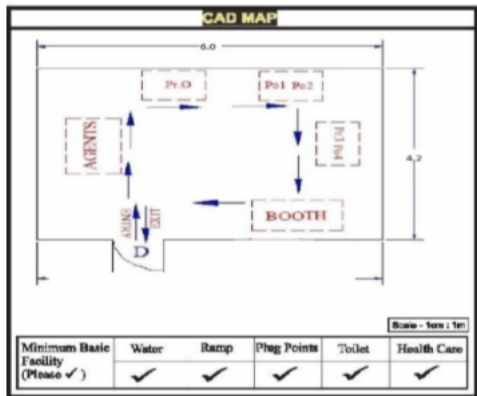

Google Map View

Polling Station Building Front View

Polling Station Front View

Cad View

Key MAP View

சட்டமன்றத் தொகுதியின் எண் மற்றும் பெயர் : 210-திருவாடானை பிரிவு எண் மற்றும் பெயர் 1-பட்டணம்காத்தன் (வ.கி) மற்றும் (ஊ), தெற்குதெரு-2