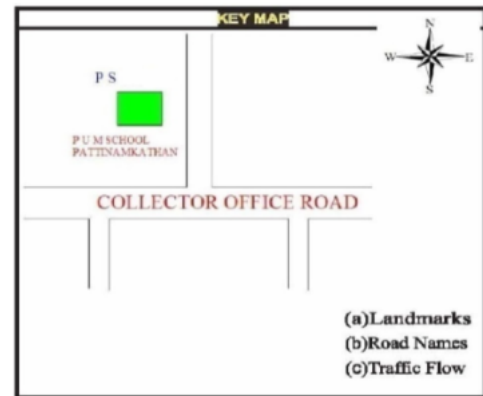

Google Map View

Polling Station Building Front View

Polling Station Front View

Cad View

Key MAP View

சட்டமன்றத் தொகுதியின் எண் மற்றும் பெயர் : 210-திருவாடானை பிரிவு எண் மற்றும் பெயர் 1-பட்டணம்காத்தன் (வ.கி) மற்றும் (ஊ), தெற்குதெரு-2