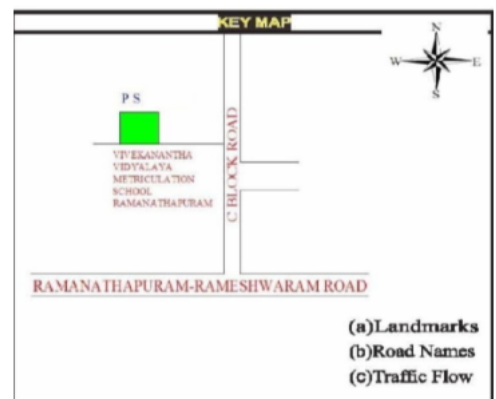

Key MAP View