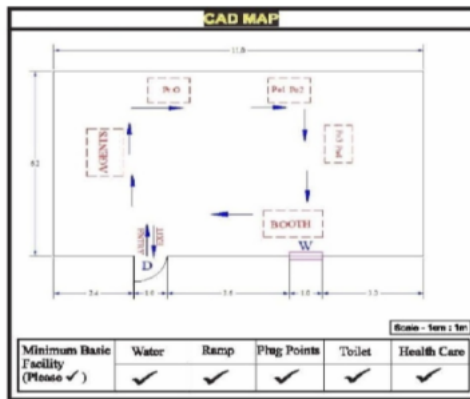

Google Map View

Polling Station Building Front View

Polling Station Front View

Cad View

Key MAP View

1 பெயர் : ஹிட்லர் மேத்தா தந்தையின் பெயர்: நம்மாழ்வார் வீட்டு எண் : 1 வயது : 27 பாலினம் : ஆண் Photo is available	STG1545359	2 பெயர் : மீரா செளமியா தந்தையின் பெயர்: நம்மாழ்வார் வீட்டு எண் : 1 வயது : 23 பாலினம் : பெண் Photo is available	STG2499952	3 பெயர் : விக்கேஷ்வரன் தந்தையின் பெயர்: வீர சிகாமணி வீட்டு எண் : 1-358 வயது : 26 பாலினம் : ஆண் Photo is available	STG2465565
4 பெயர் : தம்பித்தரை - தந்தையின் பெயர்: கணபதி - வீட்டு எண் : 1-688 வயது : 71 பாலினம் : ஆண் Photo is available	STG1059690	5 பெயர் : மங்ககம் - கணவர் பெயர்: தம்பித்துரை - வீட்டு எண் : 1-688 வயது : 63 பாலினம் : பெண் Photo is available	STG1060011	6 பெயர் : நர்மதா - கணவர் பெயர்: தம்பித்துரை - வீட்டு எண் : 1-688 வயது : 32 பாலினம் : பெண் Photo is available	STG1059963
7 பெயர் : தரணிசுமார் தந்தையின் பெயர்: சரவணசுமார் வீட்டு எண் : 1/900-4 வயது : 20 பாலினம் : ஆண் Photo is available	STG2718617	8 பெயர் : பிரியதர்ஷினி தந்தையின் பெயர்: சுவாமிநாதன் வீட்டு எண் : 1-932 வயது : 23 பாலினம் : பெண் Photo is available	STG2521623	9 பெயர் : எட்வின் ஜோசப் - தந்தையின் பெயர்: பிச்சை சாமுவேல் - வீட்டு எண் : 1-997-6 வயது : 48 பாலினம் : ஆண் Photo is available	STG1060219
10 பெயர் : செளரத்துல் ரய்யான் ஜ தந்தையின் பெயர்: ஜமால் முகைதீன் வீட்டு எண் : 1/1007 வயது : 20 பாலினம் : பெண் Photo is available	STG2799633	11 பெயர் : கோஹி நர்த்தனா ரா தந்தையின் பெயர்: ராஜாமோகன் வீட்டு எண் : 1/1015 வயது : 20 பாலினம் : பெண் Photo is available	STG2801488	12 பெயர் : விக்கேஷ்வரன் - தந்தையின் பெயர்: ராஜன் - வீட்டு எண் : 1-1017 வயது : 28 பாலினம் : ஆண் Photo is available	STG1256437
13 பெயர் : அல்ஷஹீல் தந்தையின் பெயர்: முகம்மது இக்பால் வீட்டு எண் : 1-1033 வயது : 26 பாலினம் : ஆண் Photo is available	STG2436277	14 பெயர் : ஸோபியா தந்தையின் பெயர்: ராஜசேகரன் வீட்டு எண் : 1-1052 வயது : 36 பாலினம் : பெண் Photo is available	STG2509214	15 பெயர் : முகம்மது உமர் தந்தையின் பெயர்: சக்சூர் சலீம் வீட்டு எண் : 1/1062 வயது : 32 பாலினம் : ஆண் Photo is available	STG1524289
16 பெயர் : அப்துல் கபூர் தந்தையின் பெயர்: சக்சூர் சலீம் வீட்டு எண் : 1/1062 வயது : 26 பாலினம் : ஆண் Photo is available	STG1524248	17 பெயர் : கிருஷ்ணபிரபா கணவர் பெயர்: பிரேம் ஆனந்த் வீட்டு எண் : 1/1063 வயது : 28 பாலினம் : பெண் Photo is available	STG2543643	18 பெயர் : மணிகண்ட பாரதி தந்தையின் பெயர்: தெண்டபாணி வீட்டு எண் : 1/1063 வயது : 24 பாலினம் : ஆண் Photo is available	STG2331171
19 பெயர் : விக்கேஷ்சுமார் - தந்தையின் பெயர்: சரவணசுமார் - வீட்டு எண் : 1-1065 வயது : 27 பாலினம் : ஆண் Photo is available	STG1377571	20 பெயர் : ஷஹீனா ஹுசைன் தந்தையின் பெயர்: ஷேக் முஹம்மத் ரஃபிக் வீட்டு எண் : 1/1109 வயது : 33 பாலினம் : பெண் Photo is available	YZT1507060	21 பெயர் : பிரகலாதன் தந்தையின் பெயர்: ரெத்தினம் வீட்டு எண் : 1-1445 வயது : 43 பாலினம் : ஆண் Photo is available	STG2331205
22 பெயர் : பிரகாஷ் - தந்தையின் பெயர்: முனியன் - வீட்டு எண் : 1-1888 வயது : 39 பாலினம் : ஆண் Photo is available	STG1060128	23 பெயர் : அருண்சுமார் தந்தையின் பெயர்: அழகர்சாமி வீட்டு எண் : 1/1888 வயது : 21 பாலினம் : ஆண் Photo is available	STG2688521	24 பெயர் : வெங்கடேஸ்வரி - கணவர் பெயர்: விஜயசுமார் - வீட்டு எண் : 1-1890-21 வயது : 46 பாலினம் : பெண் Photo is available	STG1059591
25 பெயர் : லாவண்யா தந்தையின் பெயர்: முருகேசன் வீட்டு எண் : 1/1913 வயது : 26 பாலினம் : பெண் Photo is available	STG2528958	26 பெயர் : சுஜிதா மு தந்தையின் பெயர்: முருகேசன் வீட்டு எண் : 1/1913 வயது : 25 பாலினம் : பெண் Photo is available	STG2615748	27 பெயர் : அமீர் அனிசா கணவர் பெயர்: முஹம்மது அப்துல்லாஹ் வீட்டு எண் : 2/1766-12 வயது : 35 பாலினம் : பெண் Photo is available	STG1495068
28 பெயர் : பெனாசிர் - கணவர் பெயர்: முகம்மது அஹ்மதுல்லா - வீட்டு எண் : 2-1766-12 வயது : 30 பாலினம் : பெண் Photo is available	STG1330679	29 பெயர் : நிறைமதி - தந்தையின் பெயர்: வீரசேகரபாண்டியன் - வீட்டு எண் : 2-1788-5 வயது : 67 பாலினம் : ஆண் Photo is available	STG0407270	30 பெயர் : கோவிந்தன் - தந்தையின் பெயர்: சுப்பிரமணியன் - வீட்டு எண் : 2-1788-7 வயது : 59 பாலினம் : ஆண் Photo is available	STG1259324