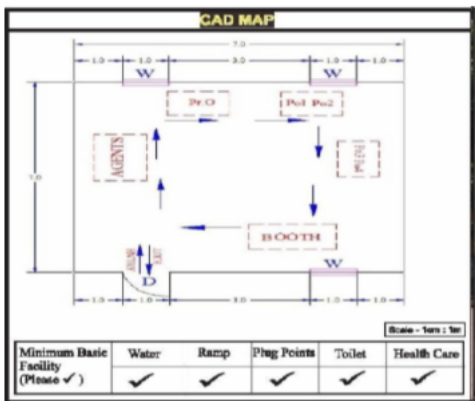

Cad View

Key MAP View