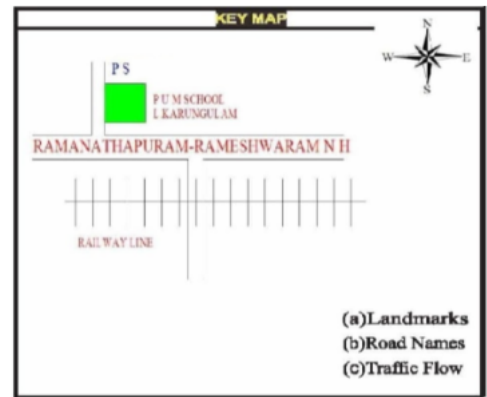

Cad View

Key MAP View