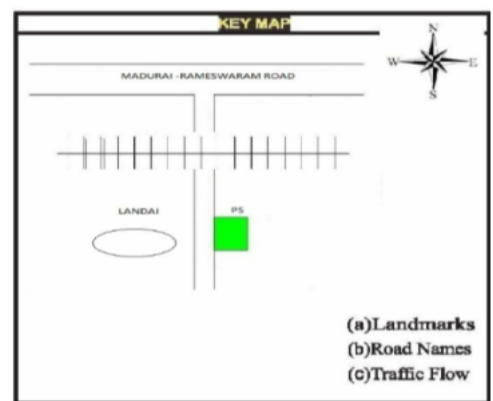

Cad View

Key MAP View