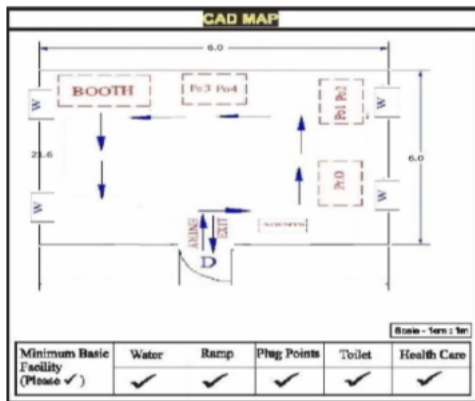

Cad View

Key MAP View