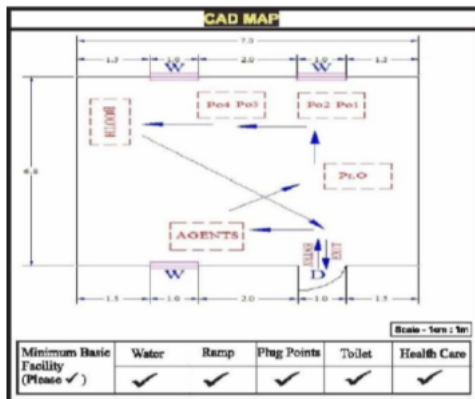

கையொப்பம்

Nazri Naksha

Google Map View

Polling Station Building Front View

Polling Station Front View

Cad View

Key MAP View

சட்டமன்றத் தொகுதியின் எண் மற்றும் பெயர் : 210-திருவாடானை
பிரிவு எண் மற்றும் பெயர் 1-எக்ககுடி (வ.கி) மற்றும் (ஊ), பக்கிரி புதுக்குளம்