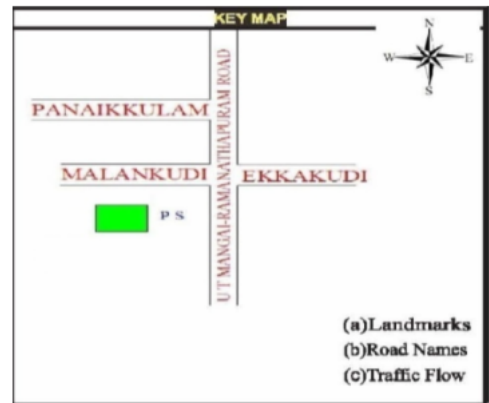

Key MAP View