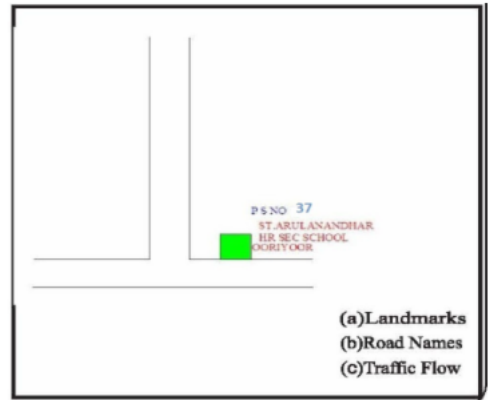

Key MAP View