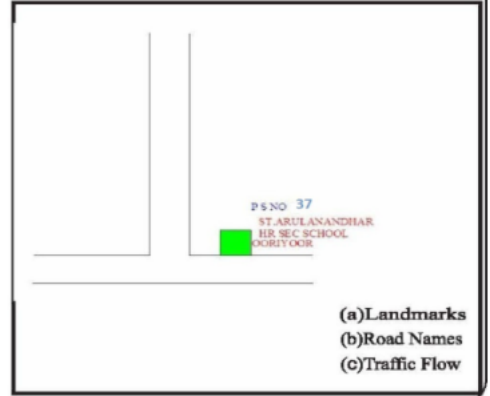

Key MAP View