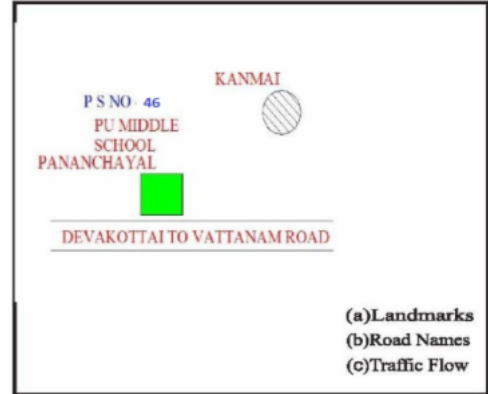

Key MAP View