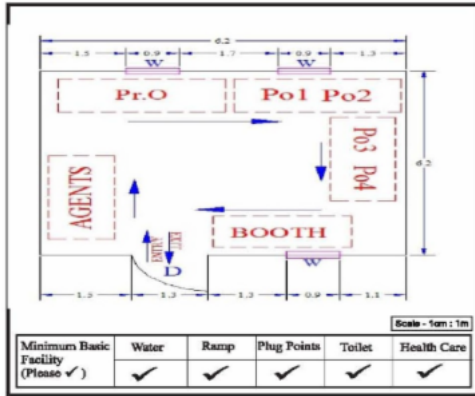

Google Map View

Polling Station Building Front View

Polling Station Front View

Cad View

Key MAP View

1	STG1341858	பெயர் : சேது - தந்தையின் பெயர்: சுப்பையா - வீட்டு எண் : 1 வயது : 77 பாலினம் : ஆண்	Photo is available	2	STG0410423	பெயர் : மகாலிங்கம் - தந்தையின் பெயர்: ஆறுமுகம் - வீட்டு எண் : 1 வயது : 50 பாலினம் : ஆண்	Photo is available	3	STG0410472	பெயர் : மங்கையர்கரசி - கணவர் பெயர்: மகாலிங்கம் - வீட்டு எண் : 1 வயது : 42 பாலினம் : பெண்	Photo is available
4	STG0251132	பெயர் : ஜெயலெட்சுமி - கணவர் பெயர்: நீதி - வீட்டு எண் : 1 வயது : 41 பாலினம் : பெண்	Photo is available	5	STG0279547	பெயர் : புவனேஸ்வரி - கணவர் பெயர்: இராமச்சந்திரன் - வீட்டு எண் : 1 வயது : 40 பாலினம் : பெண்	Photo is available	6	MDJ2452696	பெயர் : மேகலா - கணவர் பெயர்: செல்வக்குமார் - வீட்டு எண் : 1 வயது : 40 பாலினம் : பெண்	Photo is available
7	STG0832576	பெயர் : மரிய செல்வி - கணவர் பெயர்: ஜோசப் செர்லின் குமார் - வீட்டு எண் : 1 வயது : 39 பாலினம் : பெண்	Photo is available	8	STG0832477	பெயர் : ராதா - கணவர் பெயர்: கண்ணன் - வீட்டு எண் : 1 வயது : 38 பாலினம் : பெண்	Photo is available	9	STG0410480	பெயர் : புஸ்பா - கணவர் பெயர்: முத்துக்குமார் - வீட்டு எண் : 1 வயது : 38 பாலினம் : பெண்	Photo is available
10	STG1341817	பெயர் : சுபா - கணவர் பெயர்: பாண்டி - வீட்டு எண் : 1 வயது : 35 பாலினம் : பெண்	Photo is available	11	STG0832626	பெயர் : விஜய் - தந்தையின் பெயர்: ஆறுமுகம் - வீட்டு எண் : 1 வயது : 30 பாலினம் : ஆண்	Photo is available	12	STG0979948	பெயர் : மைக்கேல் வினோ - தந்தையின் பெயர்: சின்னப்பன் - வீட்டு எண் : 1 வயது : 30 பாலினம் : ஆண்	Photo is available
13	STG2525707	பெயர் : சிவரஞ்சனி கோ தந்தையின் பெயர்: கோவிந்தராஜ் வீட்டு எண் : 1 வயது : 26 பாலினம் : பெண்	Photo is available	14	STG2442481	பெயர் : கீர்த்தி குமார் தந்தையின் பெயர்: ஆறுமுகம் வீட்டு எண் : 1 வயது : 23 பாலினம் : ஆண்	Photo is available	15	STG1378942	பெயர் : ஜஸ்வரயா - தந்தையின் பெயர்: மகாலிங்கம் - வீட்டு எண் : 1-1 வயது : 27 பாலினம் : பெண்	Photo is available
16	STG2476257	பெயர் : கொள்தம் தந்தையின் பெயர்: கணேசன் வீட்டு எண் : 1/2 வயது : 25 பாலினம் : ஆண்	Photo is available	17	STG0979930	பெயர் : ரமேஷ் - தந்தையின் பெயர்: கதிரேசன் - வீட்டு எண் : 1-4 வயது : 38 பாலினம் : ஆண்	Photo is available	18	STG0827360	பெயர் : விஜய ராணி - தந்தையின் பெயர்: கதிரேசன் - வீட்டு எண் : 1-4 வயது : 38 பாலினம் : பெண்	Photo is available
19	STG0494625	பெயர் : மீனாள் - கணவர் பெயர்: ஜெயசங்கர் - வீட்டு எண் : 1-5 வயது : 40 பாலினம் : பெண்	Photo is available	20	STG1157015	பெயர் : சரண்யா தேவி - தந்தையின் பெயர்: நல்லமுத்து - வீட்டு எண் : 1-7 வயது : 30 பாலினம் : பெண்	Photo is available	21	STG2576197	பெயர் : சர்மிளா தந்தையின் பெயர்: நல்லமுத்து வீட்டு எண் : 1/7 வயது : 25 பாலினம் : பெண்	Photo is available
22	STG2704955	பெயர் : சுவேதா கணவர் பெயர்: பால்ராசு வீட்டு எண் : 1/8 வயது : 23 பாலினம் : பெண்	Photo is available	23	STG2797272	பெயர் : தினேஷ் குமார் தந்தையின் பெயர்: திருநாவுக்கரசு வீட்டு எண் : 1/9 வயது : 19 பாலினம் : ஆண்	Photo is available	24	STG0832543	பெயர் : ராஜாத்தி - கணவர் பெயர்: சங்கர் - வீட்டு எண் : 1-14 வயது : 30 பாலினம் : பெண்	Photo is available
25	STG2790285	பெயர் : பிரியதர்ஷினி தந்தையின் பெயர்: நாகராஜன் வீட்டு எண் : 1/26 வயது : 19 பாலினம் : பெண்	Photo is available	26	STG1192558	பெயர் : பவித்ரா - கணவர் பெயர்: சரவணன் - வீட்டு எண் : 1-27 வயது : 32 பாலினம் : பெண்	Photo is available	27	STG1192566	பெயர் : காளீஸ்வரி - கணவர் பெயர்: தினகரன் - வீட்டு எண் : 1-27 வயது : 31 பாலினம் : பெண்	Photo is available
28	STG2672806	பெயர் : சுகன்யா கணவர் பெயர்: ரமேஷ்மணி வீட்டு எண் : 1/29 வயது : 27 பாலினம் : பெண்	Photo is available	29	STG2541225	பெயர் : இளவரசி கணவர் பெயர்: ராமு வீட்டு எண் : 1/29 வயது : 39 பாலினம் : பெண்	Photo is available	30	STG0279554	பெயர் : முத்துக்குமார் - தந்தையின் பெயர்: காளிமுத்து - வீட்டு எண் : 1-33 வயது : 45 பாலினம் : ஆண்	Photo is available