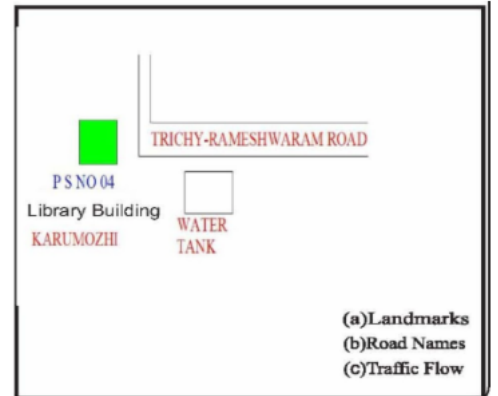

Google Map View

Polling Station Building Front View

Polling Station Front View

Cad View

Key MAP View

1	STG1341858	பெயர் : சேது - தந்தையின் பெயர்: சுப்பையா - வீட்டு எண் : 1 வயது : 77 பாலினம் : ஆண்	Photo is available	2	STG0410423	பெயர் : மகாலிங்கம் - தந்தையின் பெயர்: ஆறுமுகம் - வீட்டு எண் : 1 வயது : 50 பாலினம் : ஆண்	Photo is available	3	STG0410472	பெயர் : மங்கையர்கரசி - கணவர் பெயர்: மகாலிங்கம் - வீட்டு எண் : 1 வயது : 42 பாலினம் : பெண்	Photo is available
4	STG0251132	பெயர் : ஜெயலெட்சுமி - கணவர் பெயர்: நீதி - வீட்டு எண் : 1 வயது : 41 பாலினம் : பெண்	Photo is available	5	STG0279547	பெயர் : புவனேஸ்வரி - கணவர் பெயர்: இராமச்சந்திரன் - வீட்டு எண் : 1 வயது : 40 பாலினம் : பெண்	Photo is available	6	MDJ2452696	பெயர் : மேகலா - கணவர் பெயர்: செல்வக்குமார் - வீட்டு எண் : 1 வயது : 40 பாலினம் : பெண்	Photo is available
7	STG0832576	பெயர் : மரிய செல்வி - கணவர் பெயர்: ஜோசப் செர்லின் குமார் - வீட்டு எண் : 1 வயது : 39 பாலினம் : பெண்	Photo is available	8	STG0832477	பெயர் : ராதா - கணவர் பெயர்: கண்ணன் - வீட்டு எண் : 1 வயது : 38 பாலினம் : பெண்	Photo is available	9	STG0410480	பெயர் : புஸ்பா - கணவர் பெயர்: முத்துக்குமார் - வீட்டு எண் : 1 வயது : 38 பாலினம் : பெண்	Photo is available
10	STG1341817	பெயர் : சுபா - கணவர் பெயர்: பாண்டி - வீட்டு எண் : 1 வயது : 35 பாலினம் : பெண்	Photo is available	11	STG0832626	பெயர் : விஜய் - தந்தையின் பெயர்: ஆறுமுகம் - வீட்டு எண் : 1 வயது : 30 பாலினம் : ஆண்	Photo is available	12	STG0979948	பெயர் : மைக்கேல் வினோ - தந்தையின் பெயர்: சின்னப்பன் - வீட்டு எண் : 1 வயது : 30 பாலினம் : ஆண்	Photo is available
13	STG2525707	பெயர் : சிவரஞ்சனி கோ தந்தையின் பெயர்: கோவிந்தராஜ் வீட்டு எண் : 1 வயது : 26 பாலினம் : பெண்	Photo is available	14	STG2442481	பெயர் : கீர்த்தி குமார் தந்தையின் பெயர்: ஆறுமுகம் வீட்டு எண் : 1 வயது : 23 பாலினம் : ஆண்	Photo is available	15	STG1378942	பெயர் : ஜஸ்வரயா - தந்தையின் பெயர்: மகாலிங்கம் - வீட்டு எண் : 1-1 வயது : 27 பாலினம் : பெண்	Photo is available
16	STG2476257	பெயர் : கொள்தம் தந்தையின் பெயர்: கணேசன் வீட்டு எண் : 1/2 வயது : 25 பாலினம் : ஆண்	Photo is available	17	STG0979930	பெயர் : ரமேஷ் - தந்தையின் பெயர்: கதிரேசன் - வீட்டு எண் : 1-4 வயது : 38 பாலினம் : ஆண்	Photo is available	18	STG0827360	பெயர் : விஜய ராணி - தந்தையின் பெயர்: கதிரேசன் - வீட்டு எண் : 1-4 வயது : 38 பாலினம் : பெண்	Photo is available
19	STG0494625	பெயர் : மீனாள் - கணவர் பெயர்: ஜெயசங்கர் - வீட்டு எண் : 1-5 வயது : 40 பாலினம் : பெண்	Photo is available	20	STG1157015	பெயர் : சரண்யா தேவி - தந்தையின் பெயர்: நல்லமுத்து - வீட்டு எண் : 1-7 வயது : 30 பாலினம் : பெண்	Photo is available	21	STG2576197	பெயர் : சர்மிளா தந்தையின் பெயர்: நல்லமுத்து வீட்டு எண் : 1/7 வயது : 25 பாலினம் : பெண்	Photo is available
22	STG2704955	பெயர் : சுவேதா கணவர் பெயர்: பால்ராசு வீட்டு எண் : 1/8 வயது : 23 பாலினம் : பெண்	Photo is available	23	STG2797272	பெயர் : தினேஷ் குமார் தந்தையின் பெயர்: திருநாவுக்கரசு வீட்டு எண் : 1/9 வயது : 19 பாலினம் : ஆண்	Photo is available	24	STG0832543	பெயர் : ராஜாத்தி - கணவர் பெயர்: சங்கர் - வீட்டு எண் : 1-14 வயது : 30 பாலினம் : பெண்	Photo is available
25	STG2790285	பெயர் : பிரியதர்ஷினி தந்தையின் பெயர்: நாகராஜன் வீட்டு எண் : 1/26 வயது : 19 பாலினம் : பெண்	Photo is available	26	STG1192558	பெயர் : பவித்ரா - கணவர் பெயர்: சரவணன் - வீட்டு எண் : 1-27 வயது : 32 பாலினம் : பெண்	Photo is available	27	STG1192566	பெயர் : காளீஸ்வரி - கணவர் பெயர்: தினகரன் - வீட்டு எண் : 1-27 வயது : 31 பாலினம் : பெண்	Photo is available
28	STG2672806	பெயர் : சுகன்யா கணவர் பெயர்: ரமேஷ்மணி வீட்டு எண் : 1/29 வயது : 27 பாலினம் : பெண்	Photo is available	29	STG2541225	பெயர் : இளவரசி கணவர் பெயர்: ராமு வீட்டு எண் : 1/29 வயது : 39 பாலினம் : பெண்	Photo is available	30	STG0279554	பெயர் : முத்துக்குமார் - தந்தையின் பெயர்: காளிமுத்து - வீட்டு எண் : 1-33 வயது : 45 பாலினம் : ஆண்	Photo is available