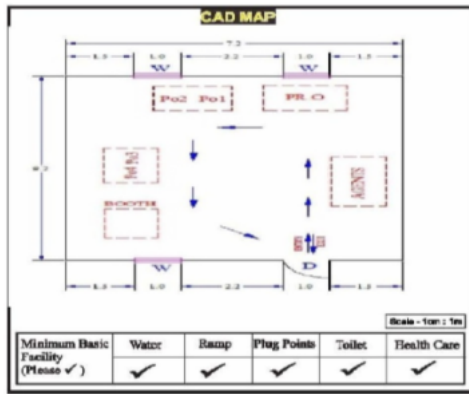

Google Map View

Polling Station Building Front View

Polling Station Front View

Cad View

Key MAP View

1 பெயர் : கலையரசி - கணவர் பெயர்: இராமநாதன் - வீட்டு எண் : 1 வயது : 45 பாலினம் : பெண் Photo is available	STG0989293	2 பெயர் : இராஜேஸ்கண்ணன் - தந்தையின் பெயர்: முனியாண்டி - வீட்டு எண் : 1 வயது : 39 பாலினம் : ஆண் Photo is available	STG0345835	3 பெயர் : தமிழ்செல்வன் - தந்தையின் பெயர்: சுப்பிரமணியன் - வீட்டு எண் : 1 வயது : 31 பாலினம் : ஆண் Photo is available	STG0846956
4 பெயர் : சுதாகர் - தந்தையின் பெயர்: கருப்பையா - வீட்டு எண் : 1 வயது : 30 பாலினம் : ஆண் Photo is available	STG0988964	5 பெயர் : சிந்தஜா - தந்தையின் பெயர்: குமார் - வீட்டு எண் : 1-4 வயது : 28 பாலினம் : பெண் Photo is available	STG1198514	6 பெயர் : மதிவாணன் - தந்தையின் பெயர்: பன்னீர் செல்வம் - வீட்டு எண் : 1-10 வயது : 27 பாலினம் : ஆண் Photo is available	STG1382183
7 பெயர் : மாணிக்கம் கணவர் பெயர்: ராஜ் ராஜ் வீட்டு எண் : 1/13 வயது : 44 பாலினம் : பெண் Photo is available	STG2535722	8 பெயர் : மாதவி - தாயின் பெயர்: கண்ணாத்தாள் - வீட்டு எண் : 1-48 வயது : 42 பாலினம் : பெண் Photo is available	STG0325258	9 பெயர் : புஷ்பம் - கணவர் பெயர்: பன்னீர்செல்வம் - வீட்டு எண் : 4 வயது : 64 பாலினம் : பெண் Photo is available	STG2089878
10 பெயர் : கருப்பையா - தந்தையின் பெயர்: கணேசன் - வீட்டு எண் : 4 வயது : 50 பாலினம் : ஆண் Photo is available	STG0740811	11 பெயர் : செந்தில்குமார் - தந்தையின் பெயர்: பன்னீர்செல்வம் - வீட்டு எண் : 4 வயது : 44 பாலினம் : ஆண் Photo is available	MDJ2005734	12 பெயர் : முருகேஸ்வரி - கணவர் பெயர்: கோவிந்தராஜ் - வீட்டு எண் : 4 வயது : 43 பாலினம் : பெண் Photo is available	STG1310192
13 பெயர் : மணிகண்டன் தந்தையின் பெயர்: காளீஸ்வரன் வீட்டு எண் : 4 வயது : 25 பாலினம் : ஆண் Photo is available	STG1444918	14 பெயர் : விஷ்ணுகுமார் கோவிந்தராஜ் தந்தையின் பெயர்: கோவிந்தராஜ் கோவிந்தராஜ் வீட்டு எண் : 4 வயது : 22 பாலினம் : ஆண் Photo is available	STG2632859	15 பெயர் : ஜெய மாலதி கணவர் பெயர்: கருப்பையா வீட்டு எண் : 4/563 வயது : 45 பாலினம் : பெண் Photo is available	STG2308625
16 பெயர் : காளியம்மாள் - கணவர் பெயர்: மகாலிங்கம் - வீட்டு எண் : 5 வயது : 54 பாலினம் : பெண் Photo is available	STG2089886	17 பெயர் : கயல்விழி - தந்தையின் பெயர்: சிங்காரவேலு - வீட்டு எண் : 5 வயது : 30 பாலினம் : பெண் Photo is available	STG1069426	18 பெயர் : சுப்பிரமணி தந்தையின் பெயர்: ஆறுமுகம் வீட்டு எண் : 6/8 வயது : 28 பாலினம் : ஆண் Photo is available	STG1408772
19 பெயர் : அனிதா தந்தையின் பெயர்: சுப்ரமணியன் வீட்டு எண் : 6-10 வயது : 28 பாலினம் : பெண் Photo is available	STG2584001	20 பெயர் : அகிலா தந்தையின் பெயர்: சுப்பிரமணியன் வீட்டு எண் : 6-10 வயது : 23 பாலினம் : பெண் Photo is available	STG2583896	21 பெயர் : கார்த்திக் - தந்தையின் பெயர்: காளிமுத்து - வீட்டு எண் : 6-11 வயது : 27 பாலினம் : ஆண் Photo is available	STG1345438
22 பெயர் : சுதா - தந்தையின் பெயர்: கருப்பையா - வீட்டு எண் : 6-11 வயது : 27 பாலினம் : பெண் Photo is available	STG1382324	23 பெயர் : பெரியசாமி தந்தையின் பெயர்: தங்கவேலு வீட்டு எண் : 6/12 வயது : 30 பாலினம் : ஆண் Photo is available	STG1444868	24 பெயர் : லெட்சுமணன் - தந்தையின் பெயர்: ஆதிமூலம் - வீட்டு எண் : 6-16 வயது : 45 பாலினம் : ஆண் Photo is available	STG0988907
25 பெயர் : பாண்டியன் உ.உலகநாதன் தந்தையின் பெயர்: உலகநாதன் வீட்டு எண் : 6/16 வயது : 27 பாலினம் : ஆண் Photo is available	STG2618270	26 பெயர் : மருதுபாண்டி தந்தையின் பெயர்: உலகநாதன் வீட்டு எண் : 6/16 வயது : 24 பாலினம் : ஆண் Photo is available	STG2358471	27 பெயர் : பழனிக்குமார் தந்தையின் பெயர்: ஜெகநாதன் வீட்டு எண் : 6-19 வயது : 44 பாலினம் : ஆண் Photo is available	STG2545853
28 பெயர் : விமலா தேவி - கணவர் பெயர்: பழனிக்குமார் - வீட்டு எண் : 6-19 வயது : 43 பாலினம் : பெண் Photo is available	STG1138429	29 பெயர் : ஜஸ்வந்தா - தந்தையின் பெயர்: முத்துச்சாமி - வீட்டு எண் : 6-19 வயது : 28 பாலினம் : பெண் Photo is available	STG1300912	30 பெயர் : குமரசேன் - தந்தையின் பெயர்: முத்துச்சாமி - வீட்டு எண் : 6-19 வயது : 27 பாலினம் : ஆண் Photo is available	STG1382258