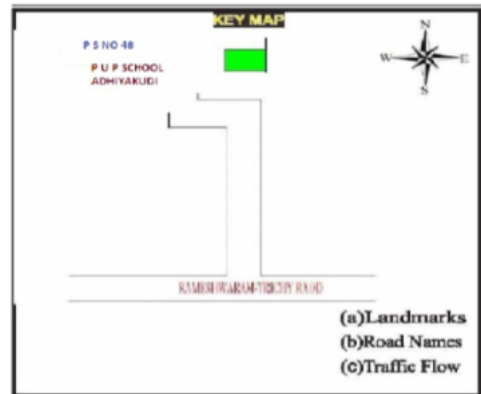

Google Map View

Polling Station Building Front View

Polling Station Front View

Cad View

Key MAP View

1 பெயர் : கலையரசி - கணவர் பெயர்: இராமநாதன் - வீட்டு எண் : 1 வயது : 45 பாலினம் : பெண் Photo is available	STG0989293	2 பெயர் : இராஜேஸ்கண்ணன் - தந்தையின் பெயர்: முனியாண்டி - வீட்டு எண் : 1 வயது : 39 பாலினம் : ஆண் Photo is available	STG0345835	3 பெயர் : தமிழ்செல்வன் - தந்தையின் பெயர்: சுப்பிரமணியன் - வீட்டு எண் : 1 வயது : 31 பாலினம் : ஆண் Photo is available	STG0846956
4 பெயர் : சுதாகர் - தந்தையின் பெயர்: கருப்பையா - வீட்டு எண் : 1 வயது : 30 பாலினம் : ஆண் Photo is available	STG0988964	5 பெயர் : சிந்தஜா - தந்தையின் பெயர்: குமார் - வீட்டு எண் : 1-4 வயது : 28 பாலினம் : பெண் Photo is available	STG1198514	6 பெயர் : மதிவாணன் - தந்தையின் பெயர்: பன்னீர் செல்வம் - வீட்டு எண் : 1-10 வயது : 27 பாலினம் : ஆண் Photo is available	STG1382183
7 பெயர் : மாணிக்கம் கணவர் பெயர்: ராஜ் ராஜ் வீட்டு எண் : 1/13 வயது : 44 பாலினம் : பெண் Photo is available	STG2535722	8 பெயர் : மாதவி - தாயின் பெயர்: கண்ணாத்தாள் - வீட்டு எண் : 1-48 வயது : 42 பாலினம் : பெண் Photo is available	STG0325258	9 பெயர் : புஷ்பம் - கணவர் பெயர்: பன்னீர்செல்வம் - வீட்டு எண் : 4 வயது : 64 பாலினம் : பெண் Photo is available	STG2089878
10 பெயர் : கருப்பையா - தந்தையின் பெயர்: கணேசன் - வீட்டு எண் : 4 வயது : 50 பாலினம் : ஆண் Photo is available	STG0740811	11 பெயர் : செந்தில்குமார் - தந்தையின் பெயர்: பன்னீர்செல்வம் - வீட்டு எண் : 4 வயது : 44 பாலினம் : ஆண் Photo is available	MDJ2005734	12 பெயர் : முருகேஸ்வரி - கணவர் பெயர்: கோவிந்தராஜ் - வீட்டு எண் : 4 வயது : 43 பாலினம் : பெண் Photo is available	STG1310192
13 பெயர் : மணிகண்டன் தந்தையின் பெயர்: காளீஸ்வரன் வீட்டு எண் : 4 வயது : 25 பாலினம் : ஆண் Photo is available	STG1444918	14 பெயர் : விஷ்ணுகுமார் கோவிந்தராஜ் தந்தையின் பெயர்: கோவிந்தராஜ் கோவிந்தராஜ் வீட்டு எண் : 4 வயது : 22 பாலினம் : ஆண் Photo is available	STG2632859	15 பெயர் : ஜெய மாலதி கணவர் பெயர்: கருப்பையா வீட்டு எண் : 4/563 வயது : 45 பாலினம் : பெண் Photo is available	STG2308625
16 பெயர் : காளியம்மாள் - கணவர் பெயர்: மகாலிங்கம் - வீட்டு எண் : 5 வயது : 54 பாலினம் : பெண் Photo is available	STG2089886	17 பெயர் : கயல்விழி - தந்தையின் பெயர்: சிங்காரவேலு - வீட்டு எண் : 5 வயது : 30 பாலினம் : பெண் Photo is available	STG1069426	18 பெயர் : சுப்பிரமணி தந்தையின் பெயர்: ஆறுமுகம் வீட்டு எண் : 6/8 வயது : 28 பாலினம் : ஆண் Photo is available	STG1408772
19 பெயர் : அனிதா தந்தையின் பெயர்: சுப்ரமணியன் வீட்டு எண் : 6-10 வயது : 28 பாலினம் : பெண் Photo is available	STG2584001	20 பெயர் : அகிலா தந்தையின் பெயர்: சுப்பிரமணியன் வீட்டு எண் : 6-10 வயது : 23 பாலினம் : பெண் Photo is available	STG2583896	21 பெயர் : கார்த்திக் - தந்தையின் பெயர்: காளிமுத்து - வீட்டு எண் : 6-11 வயது : 27 பாலினம் : ஆண் Photo is available	STG1345438
22 பெயர் : சுதா - தந்தையின் பெயர்: கருப்பையா - வீட்டு எண் : 6-11 வயது : 27 பாலினம் : பெண் Photo is available	STG1382324	23 பெயர் : பெரியசாமி தந்தையின் பெயர்: தங்கவேலு வீட்டு எண் : 6/12 வயது : 30 பாலினம் : ஆண் Photo is available	STG1444868	24 பெயர் : லெட்சுமணன் - தந்தையின் பெயர்: ஆதிமூலம் - வீட்டு எண் : 6-16 வயது : 45 பாலினம் : ஆண் Photo is available	STG0988907
25 பெயர் : பாண்டியன் உ.உலகநாதன் தந்தையின் பெயர்: உலகநாதன் வீட்டு எண் : 6/16 வயது : 27 பாலினம் : ஆண் Photo is available	STG2618270	26 பெயர் : மருதுபாண்டி தந்தையின் பெயர்: உலகநாதன் வீட்டு எண் : 6/16 வயது : 24 பாலினம் : ஆண் Photo is available	STG2358471	27 பெயர் : பழனிக்குமார் தந்தையின் பெயர்: ஜெகநாதன் வீட்டு எண் : 6-19 வயது : 44 பாலினம் : ஆண் Photo is available	STG2545853
28 பெயர் : விமலா தேவி - கணவர் பெயர்: பழனிக்குமார் - வீட்டு எண் : 6-19 வயது : 43 பாலினம் : பெண் Photo is available	STG1138429	29 பெயர் : ஜஸ்வந்தா - தந்தையின் பெயர்: முத்துச்சாமி - வீட்டு எண் : 6-19 வயது : 28 பாலினம் : பெண் Photo is available	STG1300912	30 பெயர் : குமரசேன் - தந்தையின் பெயர்: முத்துச்சாமி - வீட்டு எண் : 6-19 வயது : 27 பாலினம் : ஆண் Photo is available	STG1382258