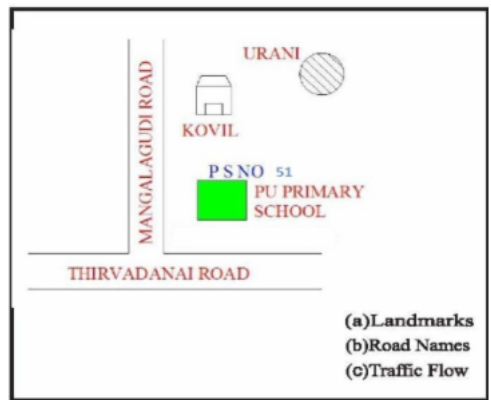

Key MAP View