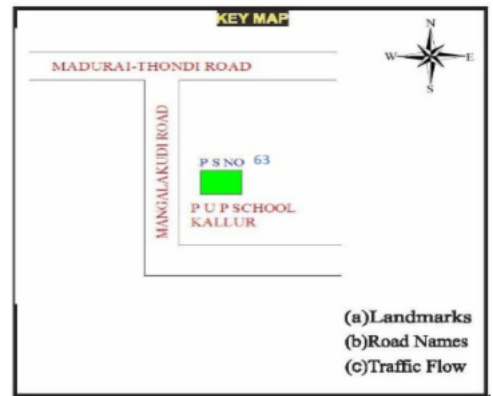

4. வாக்காளர்களின் எண்ணிக்கை

தொடங்கும் வரிசை எண்	முடியும் வரிசை எண்.	நிகர வாக்காளர்களின் எண்ணிக்கை			
		ஆண்	பெண்	மூன்றாம் பாலினம்	மொத்தம்
1	857	436	419	0	855

கையொப்பம்

Nazri Naksha

Google Map View

Polling Station Building Front View

Polling Station Front View

Cad View

Key MAP View

சட்டமன்றத் தொகுதியின் எண் மற்றும் பெயர் : 210-திருவாடாணை மற்றும் பெயர் : 1-திருவாடாணை (வ.கி) மற்றும் கல்லூர் (ஊ), சந்திராக்கோட்டை வார்டு 4 பிரிவு எண் மற்றும் பெயர்