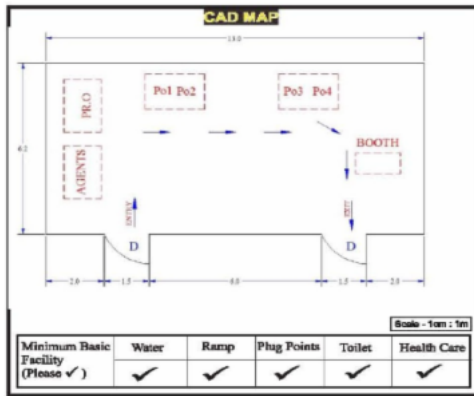

Cad View

Key MAP View