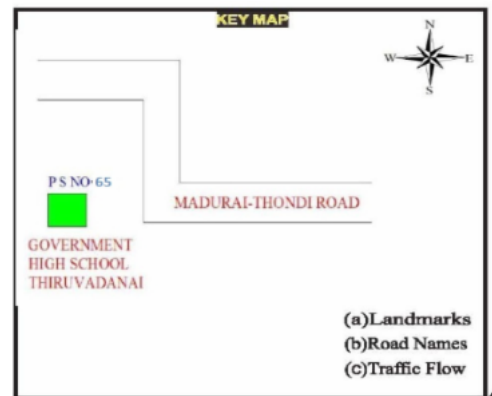

Key MAP View